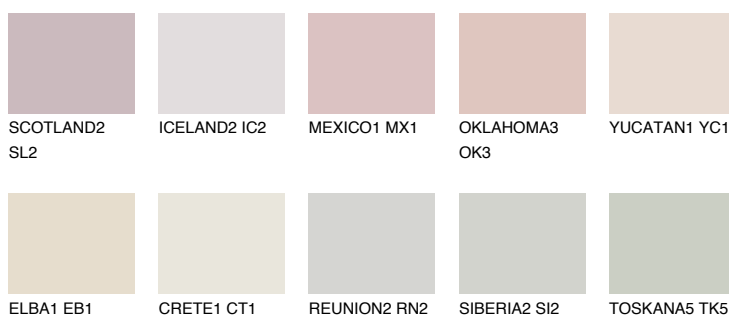

INDIANA1 IN174% **TSR** 70%**Doplňkovou barvami****ODSTÍNY CON****Odstíny Intense**

Více informací o omítkách a barvách naleznete na
www.ceresit.cz

*Prezentované odstíny jsou součástí aktuální palety fasádních omítek a barev nabízené značkou Ceresit. Berte prosím na vědomí, že se barvy v originální podobě mohou lišit od barev zobrazených na monitoru. Elektronická a tištěná podoba vzorníku není považována za plně spolehlivou prezentaci. Doporučujeme proto vybrané barvy porovnat se skutečnými vzorkovnicí.