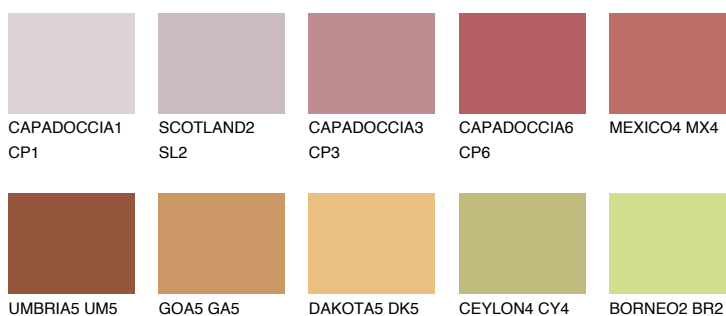

**ATACAMA6 AC6**☀️ 18% **TSR 42%****Doplňkovou barvami****ODSTÍNY CON****Odstíny Intense**

Více informací o omítkách a barvách naleznete na

www.ceresit.cz

*Prezentované odstíny jsou součástí aktuální palety fasádních omítek a barev nabízené značkou Ceresit. Berte prosím na vědomí, že se barvy v originální podobě mohou lišit od barev zobrazených na monitoru. Elektronická a tištěná podoba vzorníku není považována za plně spolehlivou prezentaci. Doporučujeme proto vybrané barvy porovnat se skutečnými vzorkovnicí.