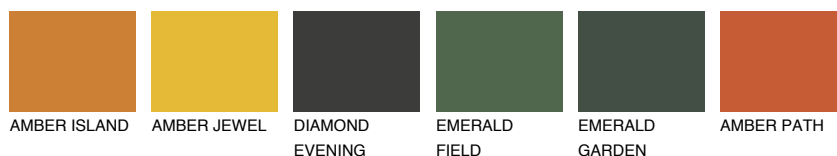

**ATACAMA6 AC6**☀ 18% **TSR 42%****Doplňkovou barvami****ODSTÍNY CON****Odstíny Intense**

Více informací o omítkách a barvách naleznete na

[www.ceresit.cz](http://www.ceresit.cz)

\*Prezentované odstíny jsou součástí aktuální palety fasádních omítek a barev nabízené značkou Ceresit. Berte prosím na vědomí, že se barvy v originální podobě mohou lišit od barev zobrazených na monitoru. Elektronická a tištěná podoba vzorníku není považována za plně spolehlivou prezentaci. Doporučujeme proto vybrané barvy porovnat se skutečnými vzorkovnicí.