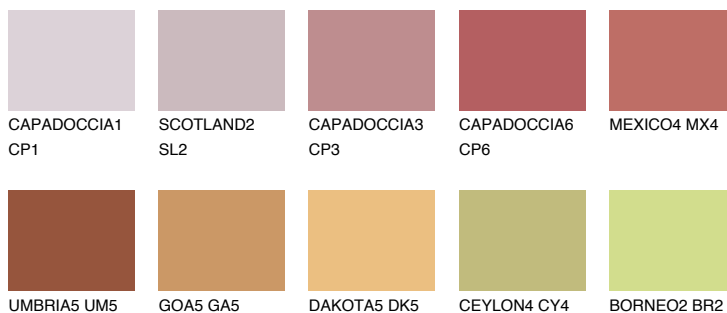

**ATACAMA6 AC6**☀ 18% **TSR 42%****Doplňkovou barvami****ODSTÍNY CON****Odstíny Intense**

Více informací o omítkách a barvách naleznete na

[www.ceresit.cz](http://www.ceresit.cz)

\*Prezentované odstíny jsou součástí aktuální palety fasádních omítek a barev nabízené značkou Ceresit. Berte prosím na vědomí, že se barvy v originální podobě mohou lišit od barev zobrazených na monitoru. Elektronická a tištěná podoba vzorníku není považována za plně spolehlivou prezentaci. Doporučujeme proto vybrané barvy porovnat se skutečnými vzorkovnicí.