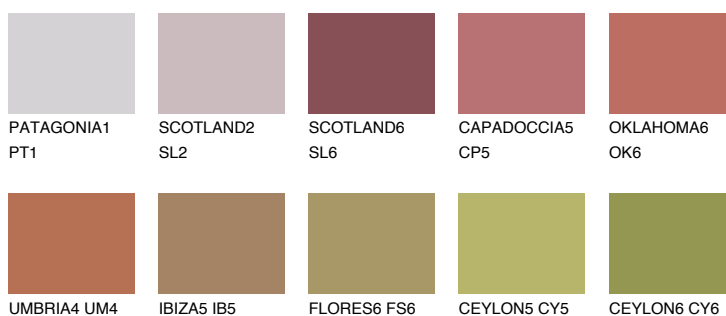

**ATACAMA5 AC5**☀️ 22% **TSR 44%****Doplňkovou barvami****ODSTÍNY CON****Odstíny Intense**

Více informací o omítkách a barvách naleznete na

www.ceresit.cz

*Prezentované odstíny jsou součástí aktuální palety fasádních omítek a barev nabízené značkou Ceresit. Berte prosím na vědomí, že se barvy v originální podobě mohou lišit od barev zobrazených na monitoru. Elektronická a tištěná podoba vzorníku není považována za plně spolehlivou prezentaci. Doporučujeme proto vybrané barvy porovnat se skutečnými vzorkovnicí.