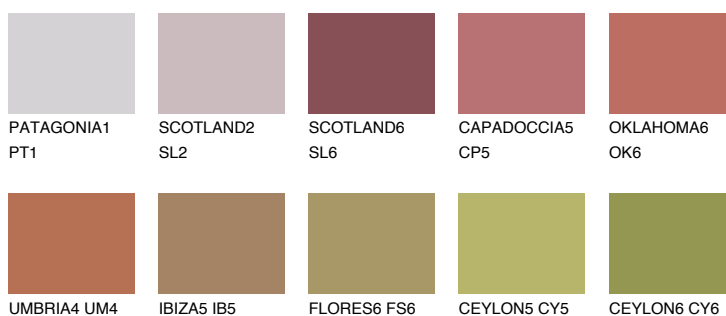

**ATACAMA5 AC5**☀️ 22%    **TSR 44%****Doplňkovou barvami****ODSTÍNY CON****Odstíny Intense**

Více informací o omítkách a barvách naleznete na

[www.ceresit.cz](http://www.ceresit.cz)

\*Prezentované odstíny jsou součástí aktuální palety fasádních omítek a barev nabízené značkou Ceresit. Berte prosím na vědomí, že se barvy v originální podobě mohou lišit od barev zobrazených na monitoru. Elektronická a tištěná podoba vzorníku není považována za plně spolehlivou prezentaci. Doporučujeme proto vybrané barvy porovnat se skutečnými vzorkovnicí.