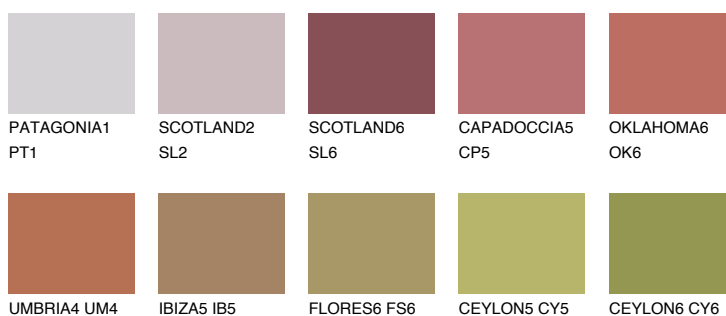

ATACAMA5 AC5

☀️ 22% **TSR 44%**

Doplňkovou barvami

ODSTÍNY CON

Odstíny Intense

Více informací o omítkách a barvách naleznete na
www.ceresit.cz

*Prezentované odstíny jsou součástí aktuální palety fasádních omítek a barev nabízené značkou Ceresit. Berte prosím na vědomí, že se barvy v originální podobě mohou lišit od barev zobrazených na monitoru. Elektronická a tištěná podoba vzorníku není považována za plně spolehlivou prezentaci. Doporučujeme proto vybrané barvy porovnat se skutečnými vzorkovnicí.