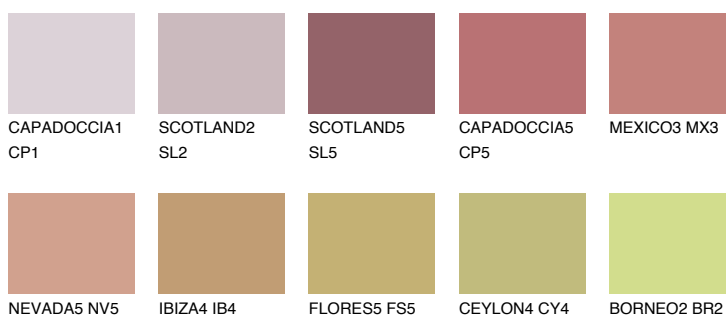

## ATACAMA4 AC4

☀ 29% **TSR** 50%

### Doplňkovou barvami

#### Odstíny Intense

Více informací o omítkách a barvách naleznete na

[www.ceresit.cz](http://www.ceresit.cz)

\*Prezentované odstíny jsou součástí aktuální palety fasádních omítek a barev nabízené značkou Ceresit. Berte prosím na vědomí, že se barvy v originální podobě mohou lišit od barev zobrazených na monitoru. Elektronická a tištěná podoba vzorníku není považována za plně spolehlivou prezentaci. Doporučujeme proto vybrané barvy porovnat se skutečnými vzorkovnicí.