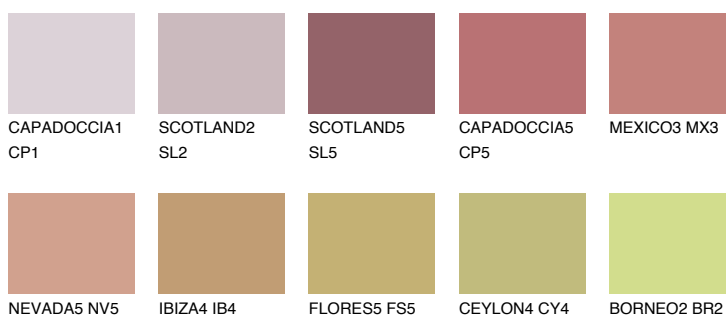

**ATACAMA4 AC4**☀ 29% **TSR** 50%**Doplňkovou barvami****ODSTÍNY CON****Odstíny Intense**

Více informací o omítkách a barvách naleznete na

www.ceresit.cz

*Prezentované odstíny jsou součástí aktuální palety fasádních omítek a barev nabízené značkou Ceresit. Berte prosím na vědomí, že se barvy v originální podobě mohou lišit od barev zobrazených na monitoru. Elektronická a tištěná podoba vzorníku není považována za plně spolehlivou prezentaci. Doporučujeme proto vybrané barvy porovnat se skutečnými vzorkovnicí.