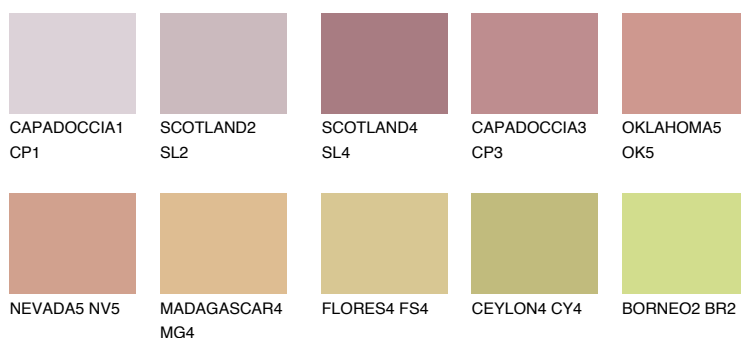

## ATACAMA3 AC3

☀️ 38%    **TSR 54%**

### Doplňkovou barvami

#### Odstíny Intense

Více informací o omítkách a barvách naleznete na

[www.ceresit.cz](http://www.ceresit.cz)

\*Prezentované odstíny jsou součástí aktuální palety fasádních omítek a barev nabízené značkou Ceresit. Berte prosím na vědomí, že se barvy v originální podobě mohou lišit od barev zobrazených na monitoru. Elektronická a tištěná podoba vzorníku není považována za plně spolehlivou prezentaci. Doporučujeme proto vybrané barvy porovnat se skutečnými vzorkovnicí.