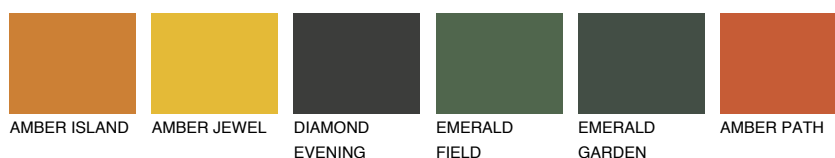

ATACAMA3 AC3☀ 38% **TSR** 54%**Doplňkovou barvami****ODSTÍNY CON****Odstíny Intense**

Více informací o omítkách a barvách naleznete na
www.ceresit.cz

*Prezentované odstíny jsou součástí aktuální palety fasádních omítek a barev nabízené značkou Ceresit. Berte prosím na vědomí, že se barvy v originální podobě mohou lišit od barev zobrazených na monitoru. Elektronická a tištěná podoba vzorníku není považována za plně spolehlivou prezentaci. Doporučujeme proto vybrané barvy porovnat se skutečnými vzorkovnicí.