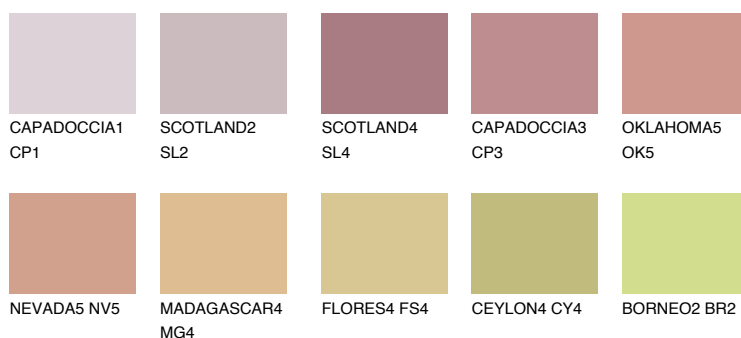

## ATACAMA3 AC3

☀ 38% **TSR** 54%

### Doplňkovou barvami

#### Odstíny Intense

Více informací o omítkách a barvách naleznete na

[www.ceresit.cz](http://www.ceresit.cz)

\*Prezentované odstíny jsou součástí aktuální palety fasádních omítek a barev nabízené značkou Ceresit. Berte prosím na vědomí, že se barvy v originální podobě mohou lišit od barev zobrazených na monitoru. Elektronická a tištěná podoba vzorníku není považována za plně spolehlivou prezentaci. Doporučujeme proto vybrané barvy porovnat se skutečnými vzorkovnicí.