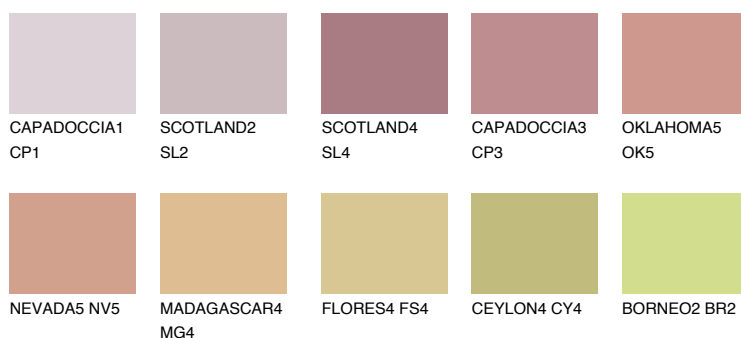

ATACAMA3 AC3☀ 38% **TSR** 54%**Doplňkovou barvami****ODSTÍNY CON****Odstíny Intense**

Více informací o omítkách a barvách naleznete na
www.ceresit.cz

*Prezentované odstíny jsou součástí aktuální palety fasádních omítek a barev nabízené značkou Ceresit. Berte prosím na vědomí, že se barvy v originální podobě mohou lišit od barev zobrazených na monitoru. Elektronická a tištěná podoba vzorníku není považována za plně spolehlivou prezentaci. Doporučujeme proto vybrané barvy porovnat se skutečnými vzorkovnicí.