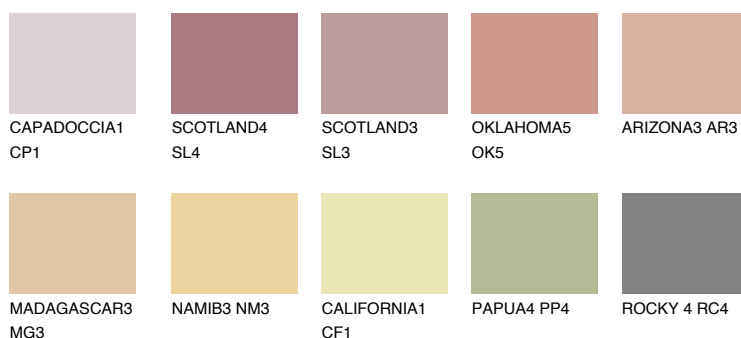

ATACAMA2 AC2

46% **TSR** 55%

Doplňkovou barvami

ODSTÍNY CON

Odstíny Intense

Více informací o omítkách a barvách naleznete na
www.ceresit.cz

*Prezentované odstíny jsou součástí aktuální palety fasádních omítek a barev nabízené značkou Ceresit. Berte prosím na vědomí, že se barvy v originální podobě mohou lišit od barev zobrazených na monitoru. Elektronická a tištěná podoba vzorníku není považována za plně spolehlivou prezentaci. Doporučujeme proto vybrané barvy porovnat se skutečnými vzorkovnicí.