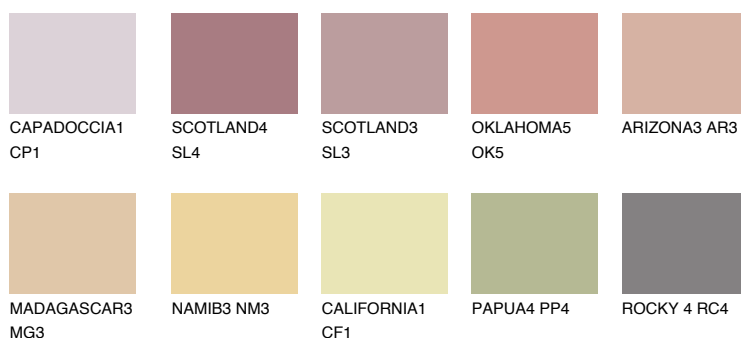

## ATACAMA2 AC2

46% **TSR** 55%

### Doplňkovou barvami

#### Odstíny Intense

Více informací o omítkách a barvách naleznete na  
[www.ceresit.cz](http://www.ceresit.cz)

\*Prezentované odstíny jsou součástí aktuální palety fasádních omítek a barev nabízené značkou Ceresit. Berte prosím na vědomí, že se barvy v originální podobě mohou lišit od barev zobrazených na monitoru. Elektronická a tištěná podoba vzorníku není považována za plně spolehlivou prezentaci. Doporučujeme proto vybrané barvy porovnat se skutečnými vzorkovnicí.