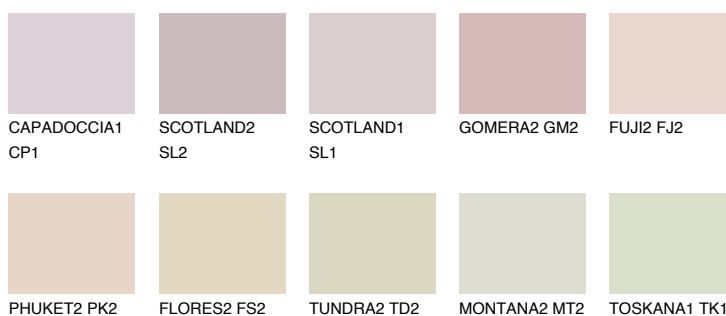


**ATACAMA1 AC1**65% **TSR** 67%**Doplňkovou barvami****ODSTÍNY CON****Odstíny Intense**

Více informací o omítkách a barvách naleznete na

[www.ceresit.cz](http://www.ceresit.cz)

\*Prezentované odstíny jsou součástí aktuální palety fasádních omítek a barev nabízené značkou Ceresit. Berte prosím na vědomí, že se barvy v originální podobě mohou lišit od barev zobrazených na monitoru. Elektronická a tištěná podoba vzorníku není považována za plně spolehlivou prezentaci. Doporučujeme proto vybrané barvy porovnat se skutečnými vzorkovnicí.