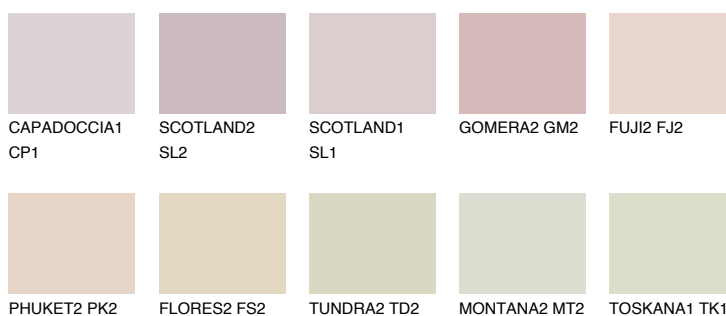


**ATACAMA1 AC1**65% **TSR** 67%**Doplňkovou barvami****ODSTÍNY CON****Odstíny Intense**

Více informací o omítkách a barvách naleznete na

www.ceresit.cz

*Prezentované odstíny jsou součástí aktuální palety fasádních omítek a barev nabízené značkou Ceresit. Berte prosím na vědomí, že se barvy v originální podobě mohou lišit od barev zobrazených na monitoru. Elektronická a tištěná podoba vzorníku není považována za plně spolehlivou prezentaci. Doporučujeme proto vybrané barvy porovnat se skutečnými vzorkovnicí.