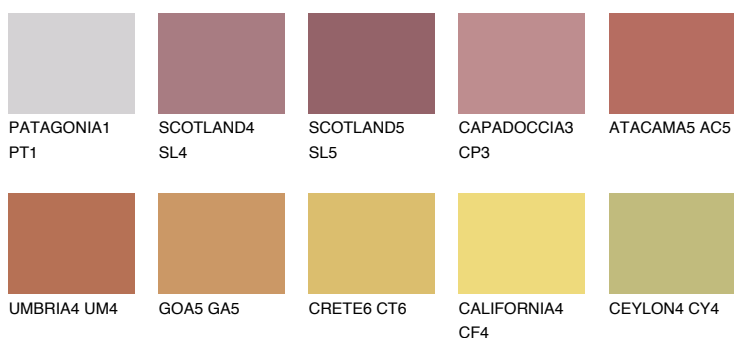

UTAH6 UT6

☀️ 23% **TSR 49%**

Doplňkovou barvami

ODSTÍNY CON

Odstíny Intense

Více informací o omítkách a barvách naleznete na
www.ceresit.cz

*Prezentované odstíny jsou součástí aktuální palety fasádních omítek a barev nabízené značkou Ceresit. Berte prosím na vědomí, že se barvy v originální podobě mohou lišit od barev zobrazených na monitoru. Elektronická a tištěná podoba vzorníku není považována za plně spolehlivou prezentaci. Doporučujeme proto vybrané barvy porovnat se skutečnými vzorkovnicí.