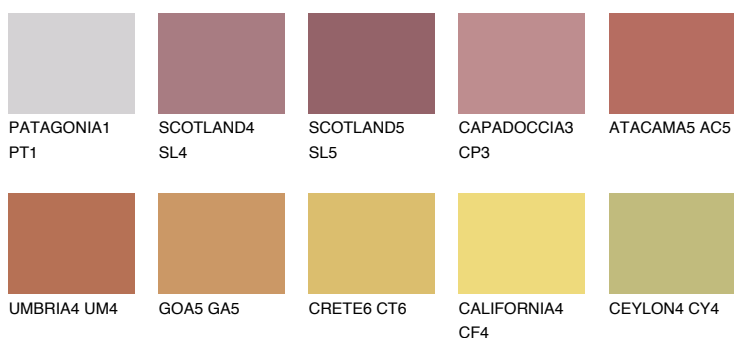

UTAH6 UT6

☀ 23% **TSR** 49%

Doplňkovou barvami

ODSTÍNY CON

Odstíny Intense

Více informací o omítkách a barvách naleznete na
www.ceresit.cz

*Prezentované odstíny jsou součástí aktuální palety fasádních omítek a barev nabízené značkou Ceresit. Berte prosím na vědomí, že se barvy v originální podobě mohou lišit od barev zobrazených na monitoru. Elektronická a tištěná podoba vzorníku není považována za plně spolehlivou prezentaci. Doporučujeme proto vybrané barvy porovnat se skutečnými vzorkovnicí.