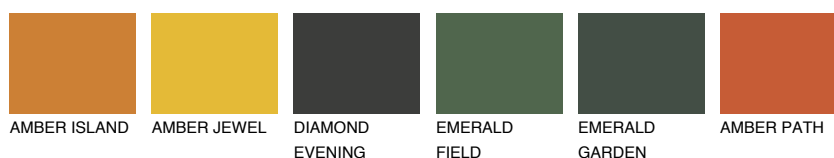

UTAH5 UT5

☀ 30% **TSR 52%**

Doplňkovou barvami

ODSTÍNY CON

Odstíny Intense

Více informací o omítkách a barvách naleznete na
www.ceresit.cz

*Prezentované odstíny jsou součástí aktuální palety fasádních omítek a barev nabízené značkou Ceresit. Berte prosím na vědomí, že se barvy v originální podobě mohou lišit od barev zobrazených na monitoru. Elektronická a tištěná podoba vzorníku není považována za plně spolehlivou prezentaci. Doporučujeme proto vybrané barvy porovnat se skutečnými vzorkovnicí.