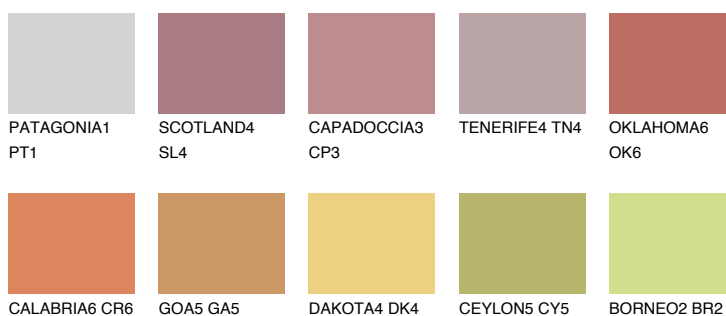

UTAH5 UT5

☀ 30% **TSR 52%**

Doplňkovou barvami

ODSTÍNY CON

Odstíny Intense

Více informací o omítkách a barvách naleznete na
www.ceresit.cz

*Prezentované odstíny jsou součástí aktuální palety fasádních omítek a barev nabízené značkou Ceresit. Berte prosím na vědomí, že se barvy v originální podobě mohou lišit od barev zobrazených na monitoru. Elektronická a tištěná podoba vzorníku není považována za plně spolehlivou prezentaci. Doporučujeme proto vybrané barvy porovnat se skutečnými vzorkovnicí.