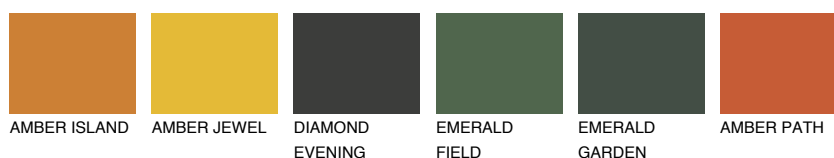

UTAH5 UT5

☀️ 30% **TSR 52%**

Doplňkovou barvami

ODSTÍNY CON

Odstíny Intense

Více informací o omítkách a barvách naleznete na
www.ceresit.cz

*Prezentované odstíny jsou součástí aktuální palety fasádních omítek a barev nabízené značkou Ceresit. Berte prosím na vědomí, že se barvy v originální podobě mohou lišit od barev zobrazených na monitoru. Elektronická a tištěná podoba vzorníku není považována za plně spolehlivou prezentaci. Doporučujeme proto vybrané barvy porovnat se skutečnými vzorkovnicí.