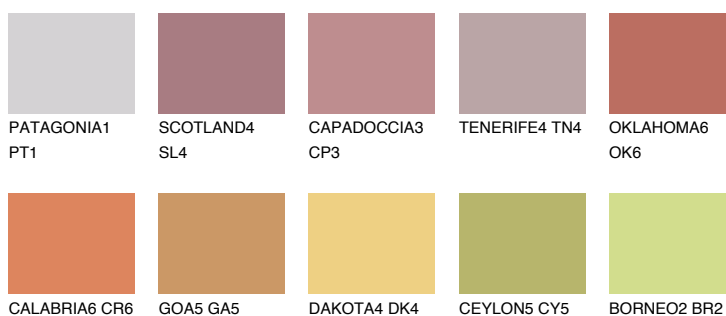

UTAH5 UT5

☀️ 30% **TSR 52%**

Doplňkovou barvami

ODSTÍNY CON

Odstíny Intense

Více informací o omítkách a barvách naleznete na
www.ceresit.cz

*Prezentované odstíny jsou součástí aktuální palety fasádních omítek a barev nabízené značkou Ceresit. Berte prosím na vědomí, že se barvy v originální podobě mohou lišit od barev zobrazených na monitoru. Elektronická a tištěná podoba vzorníku není považována za plně spolehlivou prezentaci. Doporučujeme proto vybrané barvy porovnat se skutečnými vzorkovnicí.