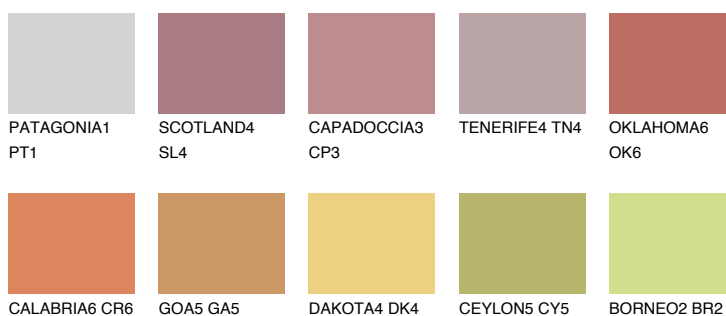

**UTAH5 UT5**☀ 30% **TSR 52%****Doplňkovou barvami****ODSTÍNY CON****Odstíny Intense**

Více informací o omítkách a barvách naleznete na

[www.ceresit.cz](http://www.ceresit.cz)

\*Prezentované odstíny jsou součástí aktuální palety fasádních omítek a barev nabízené značkou Ceresit. Berte prosím na vědomí, že se barvy v originální podobě mohou lišit od barev zobrazených na monitoru. Elektronická a tištěná podoba vzorníku není považována za plně spolehlivou prezentaci. Doporučujeme proto vybrané barvy porovnat se skutečnými vzorkovnicí.