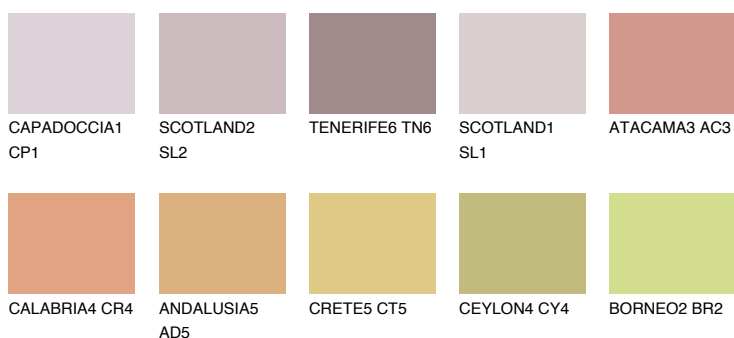

UTAH4 UT4

☀ 38% **TSR 54%**

Doplňkovou barvami

ODSTÍNY CON

Odstíny Intense

Více informací o omítkách a barvách naleznete na

www.ceresit.cz

*Prezentované odstíny jsou součástí aktuální palety fasádních omítek a barev nabízené značkou Ceresit. Berte prosím na vědomí, že se barvy v originální podobě mohou lišit od barev zobrazených na monitoru. Elektronická a tištěná podoba vzorníku není považována za plně spolehlivou prezentaci. Doporučujeme proto vybrané barvy porovnat se skutečnými vzorkovnicí.