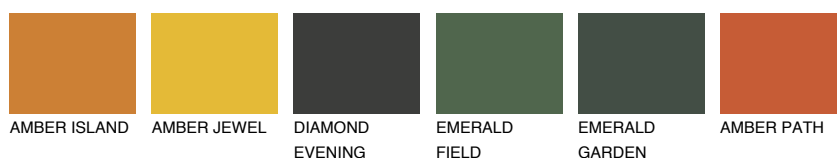

UTAH4 UT4☀ 38% **TSR** 54%**Doplňkovou barvami****ODSTÍNY CON****Odstíny Intense**

Více informací o omítkách a barvách naleznete na

www.ceresit.cz

*Prezentované odstíny jsou součástí aktuální palety fasádních omítek a barev nabízené značkou Ceresit. Berte prosím na vědomí, že se barvy v originální podobě mohou lišit od barev zobrazených na monitoru. Elektronická a tištěná podoba vzorníku není považována za plně spolehlivou prezentaci. Doporučujeme proto vybrané barvy porovnat se skutečnými vzorkovnicí.