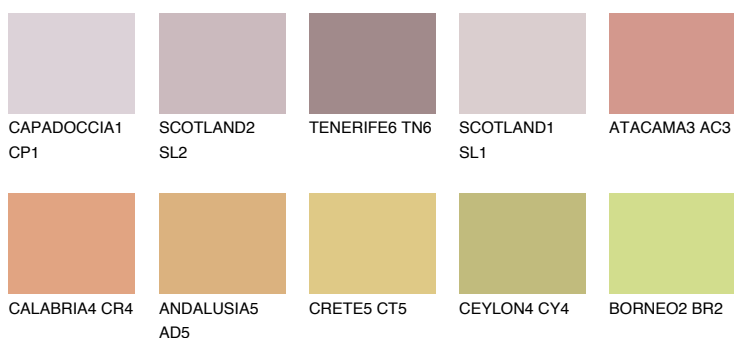

UTAH4 UT4☀ 38% **TSR** 54%**Doplňkovou barvami****ODSTÍNY CON****Odstíny Intense**

Více informací o omítkách a barvách naleznete na

www.ceresit.cz

*Prezentované odstíny jsou součástí aktuální palety fasádních omítek a barev nabízené značkou Ceresit. Berte prosím na vědomí, že se barvy v originální podobě mohou lišit od barev zobrazených na monitoru. Elektronická a tištěná podoba vzorníku není považována za plně spolehlivou prezentaci. Doporučujeme proto vybrané barvy porovnat se skutečnými vzorkovnicí.