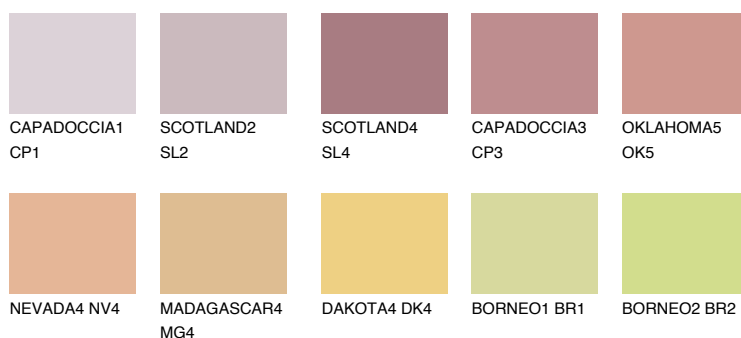

## UTAH3 UT3

44% **TSR** 60%

### Doplňkovou barvami

#### Odstíny Intense

Více informací o omítkách a barvách naleznete na  
[www.ceresit.cz](http://www.ceresit.cz)

\*Prezentované odstíny jsou součástí aktuální palety fasádních omítek a barev nabízené značkou Ceresit. Berte prosím na vědomí, že se barvy v originální podobě mohou lišit od barev zobrazených na monitoru. Elektronická a tištěná podoba vzorníku není považována za plně spolehlivou prezentaci. Doporučujeme proto vybrané barvy porovnat se skutečnými vzorkovnicí.