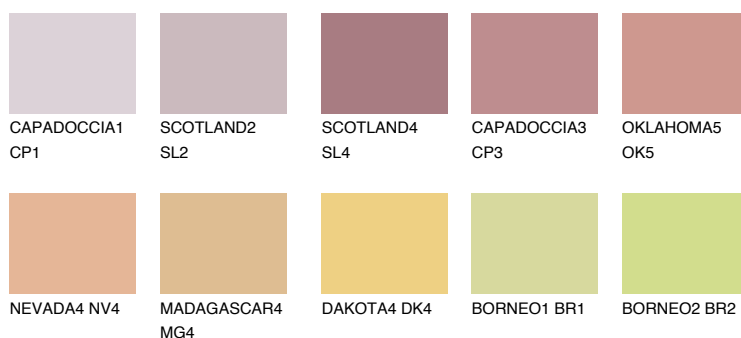

## UTAH3 UT3

44% TSR 60%

### Doplňkovou barvami

#### Odstíny Intense

Více informací o omítkách a barvách naleznete na

[www.ceresit.cz](http://www.ceresit.cz)

\*Prezentované odstíny jsou součástí aktuální palety fasádních omítek a barev nabízené značkou Ceresit. Berte prosím na vědomí, že se barvy v originální podobě mohou lišit od barev zobrazených na monitoru. Elektronická a tištěná podoba vzorníku není považována za plně spolehlivou prezentaci. Doporučujeme proto vybrané barvy porovnat se skutečnými vzorkovnicí.