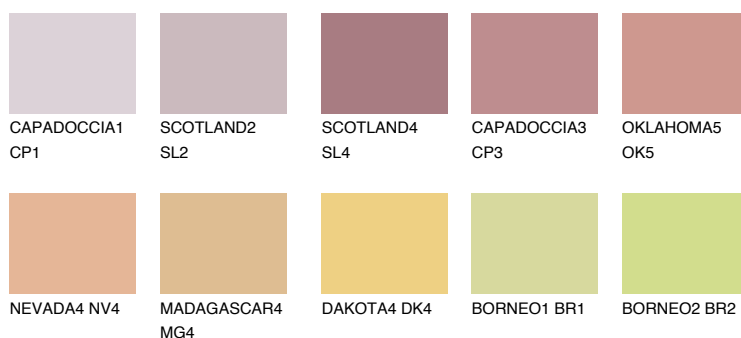

UTAH3 UT3

44% TSR 60%

Doplňkovou barvami

ODSTÍNY CON

Odstíny Intense

Více informací o omítkách a barvách naleznete na

www.ceresit.cz

*Prezentované odstíny jsou součástí aktuální palety fasádních omítek a barev nabízené značkou Ceresit. Berte prosím na vědomí, že se barvy v originální podobě mohou lišit od barev zobrazených na monitoru. Elektronická a tištěná podoba vzorníku není považována za plně spolehlivou prezentaci. Doporučujeme proto vybrané barvy porovnat se skutečnými vzorkovnicí.