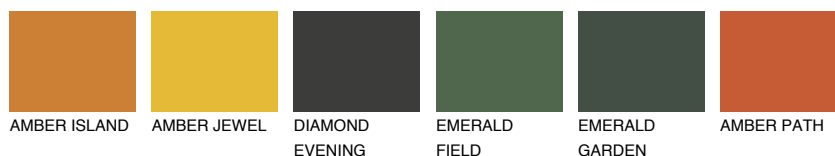

UTAH3 UT3

44% TSR 60%

Doplňkovou barvami

ODSTÍNY CON

Odstíny Intense

Více informací o omítkách a barvách naleznete na

www.ceresit.cz

*Prezentované odstíny jsou součástí aktuální palety fasádních omítek a barev nabízené značkou Ceresit. Berte prosím na vědomí, že se barvy v originální podobě mohou lišit od barev zobrazených na monitoru. Elektronická a tištěná podoba vzorníku není považována za plně spolehlivou prezentaci. Doporučujeme proto vybrané barvy porovnat se skutečnými vzorkovnicí.