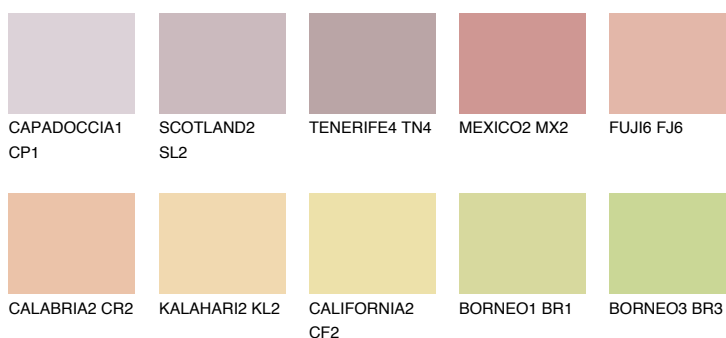

**UTAH2 UT2**54% **TSR** 61%**Doplňkovou barvami****ODSTÍNY CON****Odstíny Intense**

Více informací o omítkách a barvách naleznete na

[www.ceresit.cz](http://www.ceresit.cz)

\*Prezentované odstíny jsou součástí aktuální palety fasádních omítek a barev nabízené značkou Ceresit. Berte prosím na vědomí, že se barvy v originální podobě mohou lišit od barev zobrazených na monitoru. Elektronická a tištěná podoba vzorníku není považována za plně spolehlivou prezentaci. Doporučujeme proto vybrané barvy porovnat se skutečnými vzorkovnicí.