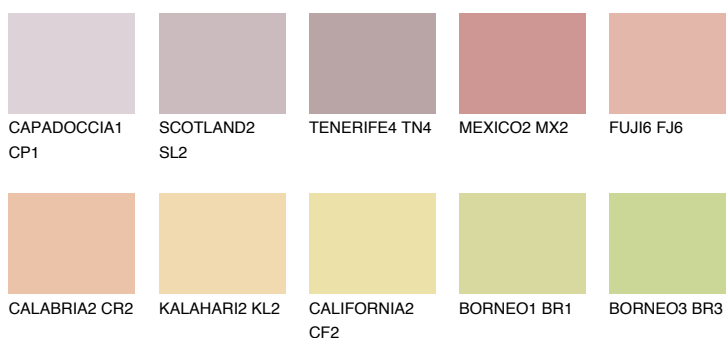

UTAH2 UT2

54% **TSR** 61%

Doplňkovou barvami

ODSTÍNY CON

Odstíny Intense

Více informací o omítkách a barvách naleznete na

www.ceresit.cz

*Prezentované odstíny jsou součástí aktuální palety fasádních omítek a barev nabízené značkou Ceresit. Berte prosím na vědomí, že se barvy v originální podobě mohou lišit od barev zobrazených na monitoru. Elektronická a tištěná podoba vzorníku není považována za plně spolehlivou prezentaci. Doporučujeme proto vybrané barvy porovnat se skutečnými vzorkovnicí.