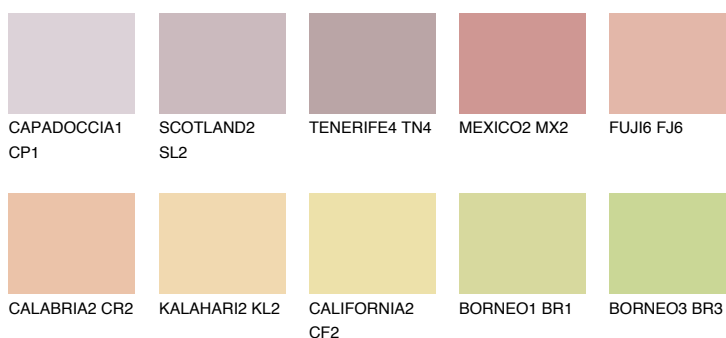

**UTAH2 UT2**54% **TSR** 61%**Doplňkovou barvami****ODSTÍNY CON****Odstíny Intense**

Více informací o omítkách a barvách naleznete na

www.ceresit.cz

*Prezentované odstíny jsou součástí aktuální palety fasádních omítek a barev nabízené značkou Ceresit. Berte prosím na vědomí, že se barvy v originální podobě mohou lišit od barev zobrazených na monitoru. Elektronická a tištěná podoba vzorníku není považována za plně spolehlivou prezentaci. Doporučujeme proto vybrané barvy porovnat se skutečnými vzorkovnicí.