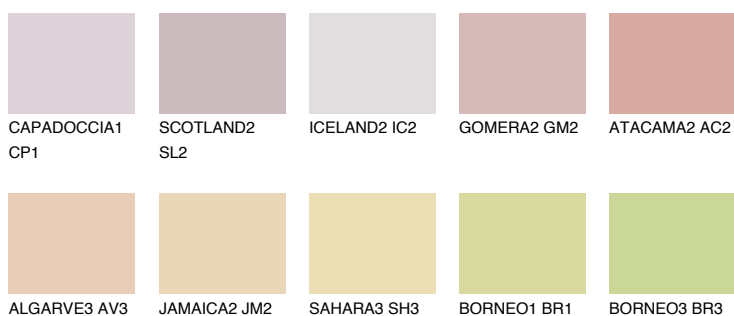

**UTAH1 UT1**61% **TSR** 68%

## Doplňkovou barvami

### Odstíny Intense

Více informací o omítkách a barvách naleznete na

[www.ceresit.cz](http://www.ceresit.cz)

\*Prezentované odstíny jsou součástí aktuální palety fasádních omítek a barev nabízené značkou Ceresit. Berte prosím na vědomí, že se barvy v originální podobě mohou lišit od barev zobrazených na monitoru. Elektronická a tištěná podoba vzorníku není považována za plně spolehlivou prezentaci. Doporučujeme proto vybrané barvy porovnat se skutečnými vzorkovnicí.