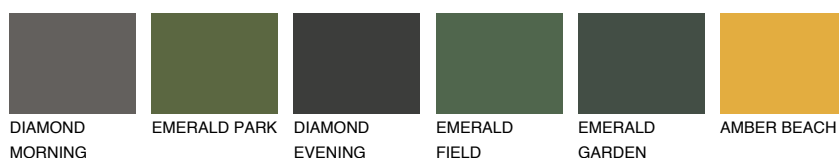

**UTAH1 UT1**61% **TSR** 68%

## Doplňkovou barvami

### Odstíny Intense

Více informací o omítkách a barvách naleznete na

[www.ceresit.cz](http://www.ceresit.cz)

\*Prezentované odstíny jsou součástí aktuální palety fasádních omítek a barev nabízené značkou Ceresit. Berte prosím na vědomí, že se barvy v originální podobě mohou lišit od barev zobrazených na monitoru. Elektronická a tištěná podoba vzorníku není považována za plně spolehlivou prezentaci. Doporučujeme proto vybrané barvy porovnat se skutečnými vzorkovnicí.