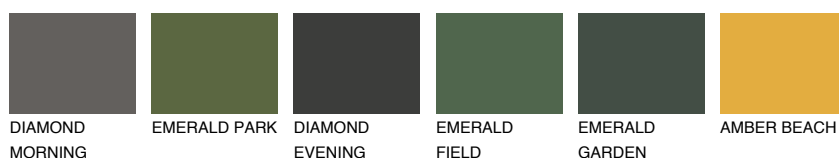

**UTAH1 UT1**

61% **TSR** 68%

## Doplňkovou barvami

### Odstíny Intense

Více informací o omítkách a barvách naleznete na

[www.ceresit.cz](http://www.ceresit.cz)

\*Prezentované odstíny jsou součástí aktuální palety fasádních omítek a barev nabízené značkou Ceresit. Berte prosím na vědomí, že se barvy v originální podobě mohou lišit od barev zobrazených na monitoru. Elektronická a tištěná podoba vzorníku není považována za plně spolehlivou prezentaci. Doporučujeme proto vybrané barvy porovnat se skutečnými vzorkovnicí.