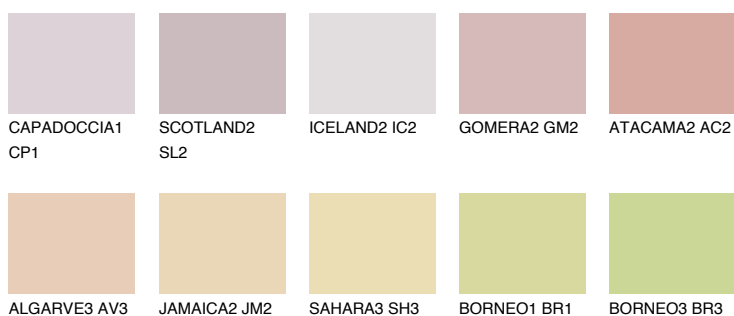

**UTAH1 UT1**

61% **TSR** 68%

## Doplňkovou barvami

### Odstíny Intense

Více informací o omítkách a barvách naleznete na

[www.ceresit.cz](http://www.ceresit.cz)

\*Prezentované odstíny jsou součástí aktuální palety fasádních omítek a barev nabízené značkou Ceresit. Berte prosím na vědomí, že se barvy v originální podobě mohou lišit od barev zobrazených na monitoru. Elektronická a tištěná podoba vzorníku není považována za plně spolehlivou prezentaci. Doporučujeme proto vybrané barvy porovnat se skutečnými vzorkovnicí.