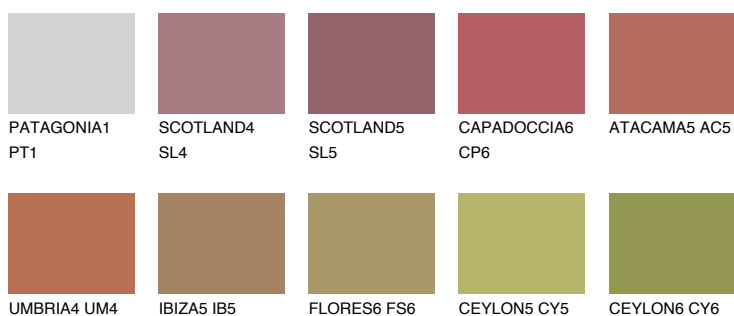

## OKLAHOMA6 OK6

☀ 23% **TSR** 43%

### Doplňkovou barvami

#### Odstíny Intense

Více informací o omítkách a barvách naleznete na

[www.ceresit.cz](http://www.ceresit.cz)

\*Prezentované odstíny jsou součástí aktuální palety fasádních omítek a barev nabízené značkou Ceresit. Berte prosím na vědomí, že se barvy v originální podobě mohou lišit od barev zobrazených na monitoru. Elektronická a tištěná podoba vzorníku není považována za plně spolehlivou prezentaci. Doporučujeme proto vybrané barvy porovnat se skutečnými vzorkovnicí.