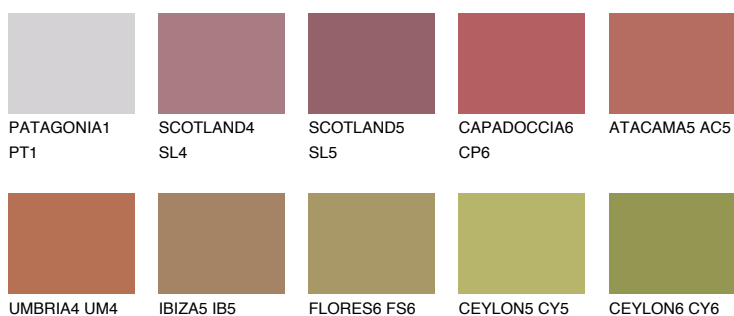

OKLAHOMA6 OK6

☀ 23% **TSR** 43%

Doplňkovou barvami

ODSTÍNY CON

Odstíny Intense

Více informací o omítkách a barvách naleznete na

www.ceresit.cz

*Prezentované odstíny jsou součástí aktuální palety fasádních omítek a barev nabízené značkou Ceresit. Berte prosím na vědomí, že se barvy v originální podobě mohou lišit od barev zobrazených na monitoru. Elektronická a tištěná podoba vzorníku není považována za plně spolehlivou prezentaci. Doporučujeme proto vybrané barvy porovnat se skutečnými vzorkovnicí.