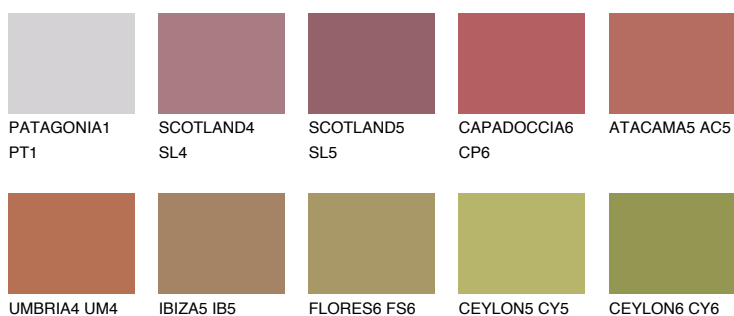

OKLAHOMA6 OK6

☀️ 23% **TSR 43%**

Doplňkovou barvami

ODSTÍNY CON

Odstíny Intense

Více informací o omítkách a barvách naleznete na

www.ceresit.cz

*Prezentované odstíny jsou součástí aktuální palety fasádních omítek a barev nabízené značkou Ceresit. Berte prosím na vědomí, že se barvy v originální podobě mohou lišit od barev zobrazených na monitoru. Elektronická a tištěná podoba vzorníku není považována za plně spolehlivou prezentaci. Doporučujeme proto vybrané barvy porovnat se skutečnými vzorkovnicí.