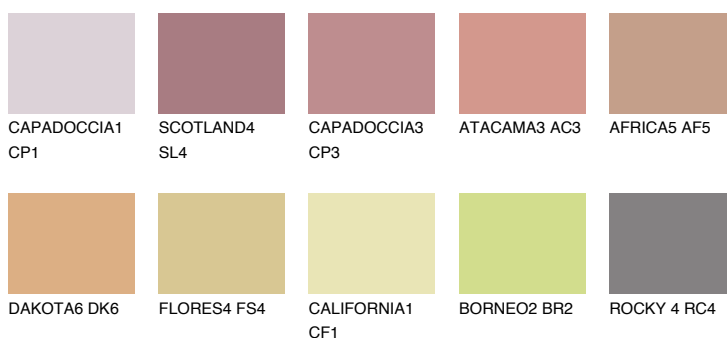

OKLAHOMA5 OK5☀ 37% **TSR 52%****Doplňkovou barvami****ODSTÍNY CON****Odstíny Intense**

Více informací o omítkách a barvách naleznete na
www.ceresit.cz

*Prezentované odstíny jsou součástí aktuální palety fasádních omítek a barev nabízené značkou Ceresit. Berte prosím na vědomí, že se barvy v originální podobě mohou lišit od barev zobrazených na monitoru. Elektronická a tištěná podoba vzorníku není považována za plně spolehlivou prezentaci. Doporučujeme proto vybrané barvy porovnat se skutečnými vzorkovnicí.