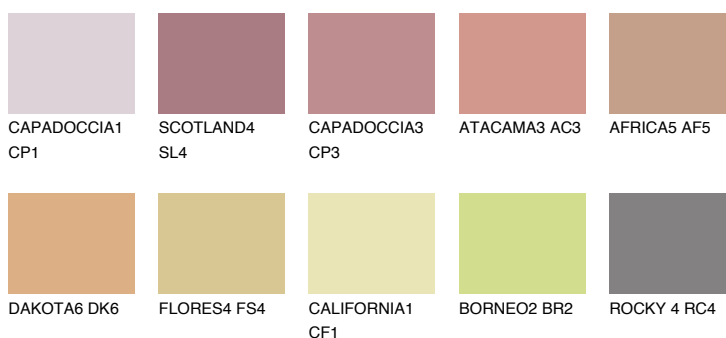

OKLAHOMA5 OK5

☀ 37% **TSR 52%**

Doplňkovou barvami

ODSTÍNY CON

Odstíny Intense

Více informací o omítkách a barvách naleznete na
www.ceresit.cz

*Prezentované odstíny jsou součástí aktuální palety fasádních omítek a barev nabízené značkou Ceresit. Berte prosím na vědomí, že se barvy v originální podobě mohou lišit od barev zobrazených na monitoru. Elektronická a tištěná podoba vzorníku není považována za plně spolehlivou prezentaci. Doporučujeme proto vybrané barvy porovnat se skutečnými vzorkovnicí.