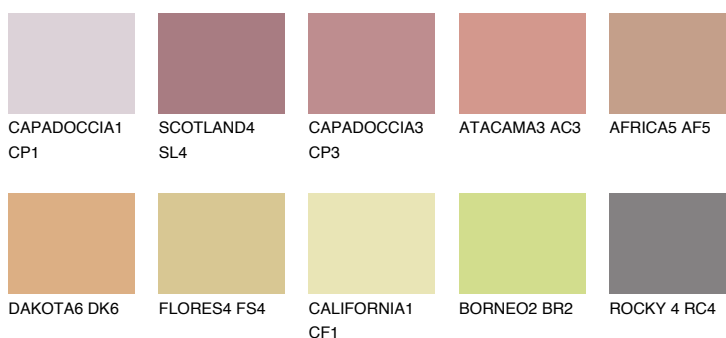

**OKLAHOMA5 OK5**☀ 37% **TSR** 52%**Doplňkovou barvami****ODSTÍNY CON****Odstíny Intense**

Více informací o omítkách a barvách naleznete na  
[www.ceresit.cz](http://www.ceresit.cz)

\*Prezentované odstíny jsou součástí aktuální palety fasádních omítek a barev nabízené značkou Ceresit. Berte prosím na vědomí, že se barvy v originální podobě mohou lišit od barev zobrazených na monitoru. Elektronická a tištěná podoba vzorníku není považována za plně spolehlivou prezentaci. Doporučujeme proto vybrané barvy porovnat se skutečnými vzorkovnicí.