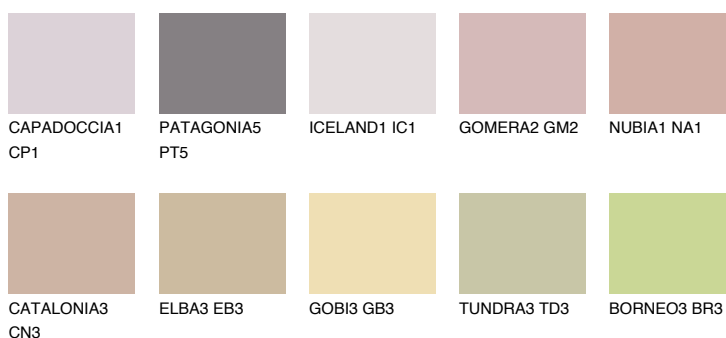

OKLAHOMA4 OK4☀ 48% **TSR** 52%**Doplňkovou barvami****ODSTÍNY CON****Odstíny Intense**

Více informací o omítkách a barvách naleznete na

www.ceresit.cz

*Prezentované odstíny jsou součástí aktuální palety fasádních omítek a barev nabízené značkou Ceresit. Berte prosím na vědomí, že se barvy v originální podobě mohou lišit od barev zobrazených na monitoru. Elektronická a tištěná podoba vzorníku není považována za plně spolehlivou prezentaci. Doporučujeme proto vybrané barvy porovnat se skutečnými vzorkovnicí.