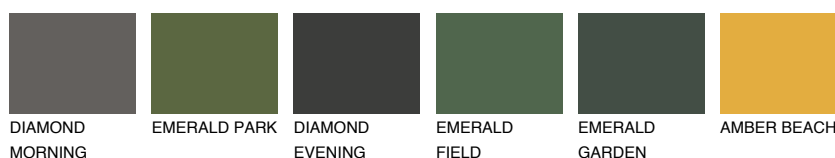

OKLAHOMA4 OK4☀ 48% **TSR** 52%**Doplňkovou barvami****ODSTÍNY CON****Odstíny Intense**

Více informací o omítkách a barvách naleznete na

www.ceresit.cz

*Prezentované odstíny jsou součástí aktuální palety fasádních omítek a barev nabízené značkou Ceresit. Berte prosím na vědomí, že se barvy v originální podobě mohou lišit od barev zobrazených na monitoru. Elektronická a tištěná podoba vzorníku není považována za plně spolehlivou prezentaci. Doporučujeme proto vybrané barvy porovnat se skutečnými vzorkovnicí.