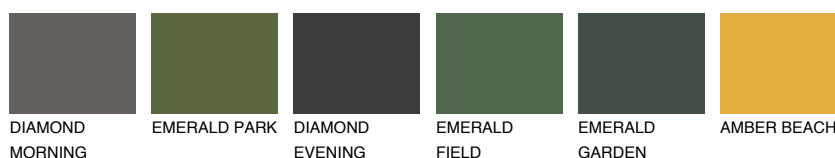

**OKLAHOMA4 OK4**☀️ 48% **TSR 52%****Doplňkovou barvami****ODSTÍNY CON****Odstíny Intense**

Více informací o omítkách a barvách naleznete na

[www.ceresit.cz](http://www.ceresit.cz)

\*Prezentované odstíny jsou součástí aktuální palety fasádních omítek a barev nabízené značkou Ceresit. Berte prosím na vědomí, že se barvy v originální podobě mohou lišit od barev zobrazených na monitoru. Elektronická a tištěná podoba vzorníku není považována za plně spolehlivou prezentaci. Doporučujeme proto vybrané barvy porovnat se skutečnými vzorkovnicí.