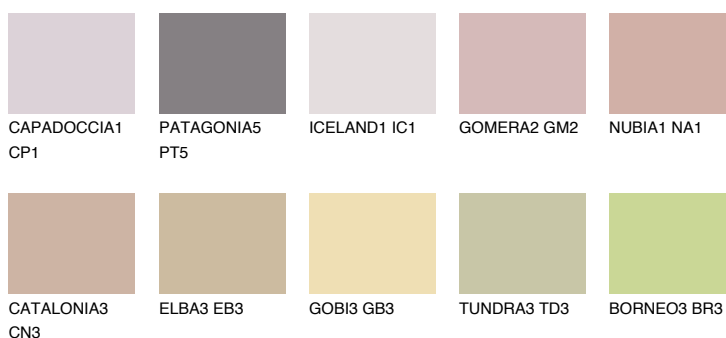

OKLAHOMA4 OK4

☀ 48% **TSR** 52%

Doplňkovou barvami

ODSTÍNY CON

Odstíny Intense

Více informací o omítkách a barvách naleznete na

www.ceresit.cz

*Prezentované odstíny jsou součástí aktuální palety fasádních omítek a barev nabízené značkou Ceresit. Berte prosím na vědomí, že se barvy v originální podobě mohou lišit od barev zobrazených na monitoru. Elektronická a tištěná podoba vzorníku není považována za plně spolehlivou prezentaci. Doporučujeme proto vybrané barvy porovnat se skutečnými vzorkovnicí.