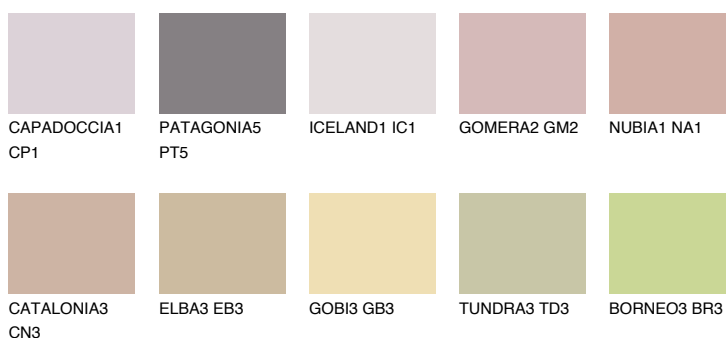

**OKLAHOMA4 OK4**☀️ 48% **TSR 52%****Doplňkovou barvami****ODSTÍNY CON****Odstíny Intense**

Více informací o omítkách a barvách naleznete na

[www.ceresit.cz](http://www.ceresit.cz)

\*Prezentované odstíny jsou součástí aktuální palety fasádních omítek a barev nabízené značkou Ceresit. Berte prosím na vědomí, že se barvy v originální podobě mohou lišit od barev zobrazených na monitoru. Elektronická a tištěná podoba vzorníku není považována za plně spolehlivou prezentaci. Doporučujeme proto vybrané barvy porovnat se skutečnými vzorkovnicí.