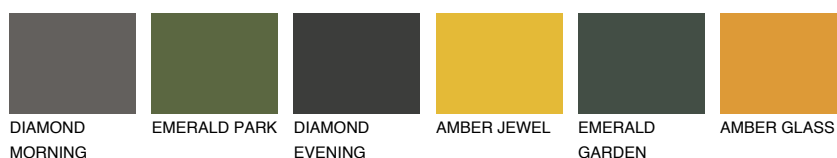

**OKLAHOMA3 OK3**60% **TSR** 62%**Doplňkovou barvami****ODSTÍNY CON****Odstíny Intense**

Více informací o omítkách a barvách naleznete na

[www.ceresit.cz](http://www.ceresit.cz)

\*Prezentované odstíny jsou součástí aktuální palety fasádních omítek a barev nabízené značkou Ceresit. Berte prosím na vědomí, že se barvy v originální podobě mohou lišit od barev zobrazených na monitoru. Elektronická a tištěná podoba vzorníku není považována za plně spolehlivou prezentaci. Doporučujeme proto vybrané barvy porovnat se skutečnými vzorkovnicí.