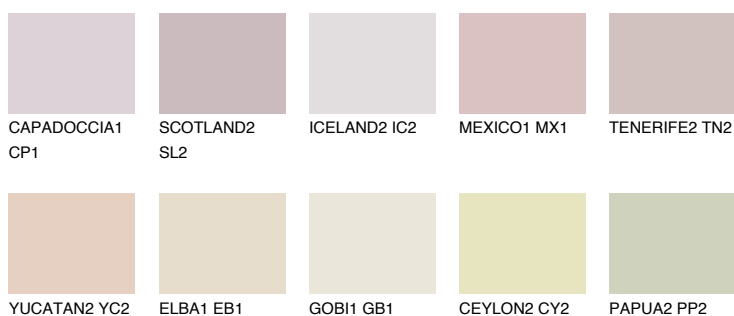

**OKLAHOMA3 OK3**60% **TSR** 62%**Doplňkovou barvami****ODSTÍNY CON****Odstíny Intense**

Více informací o omítkách a barvách naleznete na

[www.ceresit.cz](http://www.ceresit.cz)

\*Prezentované odstíny jsou součástí aktuální palety fasádních omítek a barev nabízené značkou Ceresit. Berte prosím na vědomí, že se barvy v originální podobě mohou lišit od barev zobrazených na monitoru. Elektronická a tištěná podoba vzorníku není považována za plně spolehlivou prezentaci. Doporučujeme proto vybrané barvy porovnat se skutečnými vzorkovnicí.