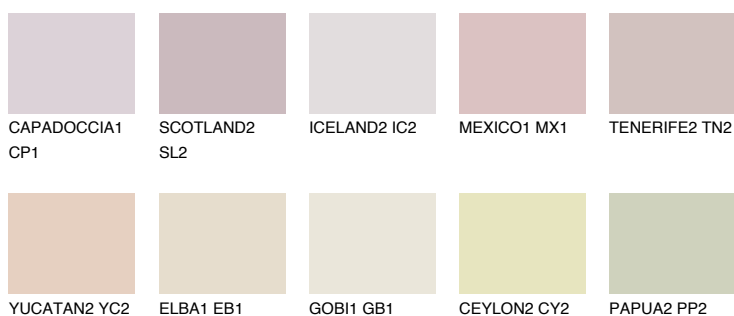

OKLAHOMA3 OK360% **TSR** 62%**Doplňkovou barvami****ODSTÍNY CON****Odstíny Intense**

Více informací o omítkách a barvách naleznete na

www.ceresit.cz

*Prezentované odstíny jsou součástí aktuální palety fasádních omítek a barev nabízené značkou Ceresit. Berte prosím na vědomí, že se barvy v originální podobě mohou lišit od barev zobrazených na monitoru. Elektronická a tištěná podoba vzorníku není považována za plně spolehlivou prezentaci. Doporučujeme proto vybrané barvy porovnat se skutečnými vzorkovnicí.