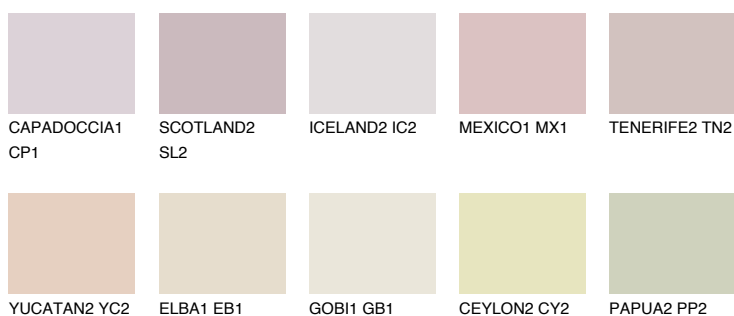

OKLAHOMA3 OK3

60% TSR 62%

Doplňkovou barvami

ODSTÍNY CON

Odstíny Intense

Více informací o omítkách a barvách naleznete na

www.ceresit.cz

*Prezentované odstíny jsou součástí aktuální palety fasádních omítek a barev nabízené značkou Ceresit. Berte prosím na vědomí, že se barvy v originální podobě mohou lišit od barev zobrazených na monitoru. Elektronická a tištěná podoba vzorníku není považována za plně spolehlivou prezentaci. Doporučujeme proto vybrané barvy porovnat se skutečnými vzorkovnicí.