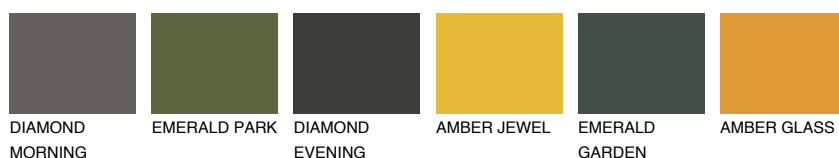

OKLAHOMA3 OK360% **TSR** 62%**Doplňkovou barvami****ODSTÍNY CON****Odstíny Intense**

Více informací o omítkách a barvách naleznete na

www.ceresit.cz

*Prezentované odstíny jsou součástí aktuální palety fasádních omítek a barev nabízené značkou Ceresit. Berte prosím na vědomí, že se barvy v originální podobě mohou lišit od barev zobrazených na monitoru. Elektronická a tištěná podoba vzorníku není považována za plně spolehlivou prezentaci. Doporučujeme proto vybrané barvy porovnat se skutečnými vzorkovnicí.