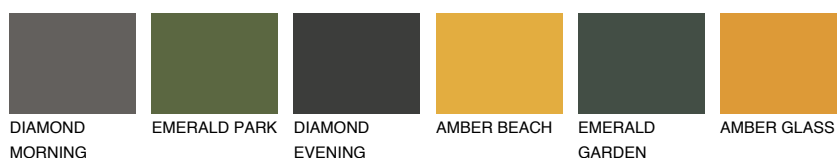

OKLAHOMA2 OK2

69% TSR 72%

Doplňkovou barvami

ODSTÍNY CON

Odstíny Intense

Více informací o omítkách a barvách naleznete na

www.ceresit.cz

*Prezentované odstíny jsou součástí aktuální palety fasádních omítek a barev nabízené značkou Ceresit. Berte prosím na vědomí, že se barvy v originální podobě mohou lišit od barev zobrazených na monitoru. Elektronická a tištěná podoba vzorníku není považována za plně spolehlivou prezentaci. Doporučujeme proto vybrané barvy porovnat se skutečnými vzorkovnicí.