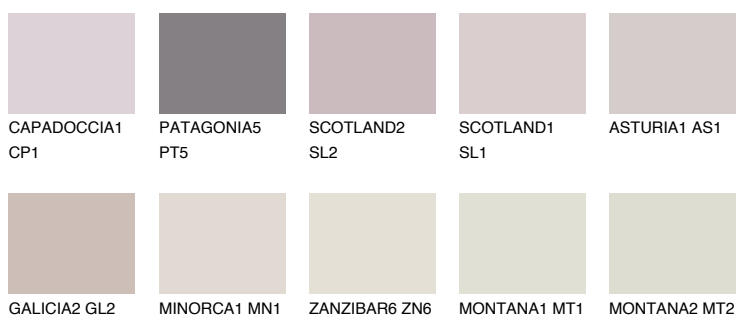

OKLAHOMA2 OK2

69% TSR 72%

Doplňkovou barvami

ODSTÍNY CON

Odstíny Intense

Více informací o omítkách a barvách naleznete na

www.ceresit.cz

*Prezentované odstíny jsou součástí aktuální palety fasádních omítek a barev nabízené značkou Ceresit. Berte prosím na vědomí, že se barvy v originální podobě mohou lišit od barev zobrazených na monitoru. Elektronická a tištěná podoba vzorníku není považována za plně spolehlivou prezentaci. Doporučujeme proto vybrané barvy porovnat se skutečnými vzorkovnicí.