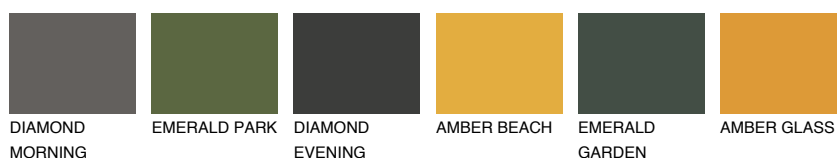

OKLAHOMA2 OK269% **TSR** 72%**Doplňkovou barvami****ODSTÍNY CON****Odstíny Intense**

Více informací o omítkách a barvách naleznete na

www.ceresit.cz

*Prezentované odstíny jsou součástí aktuální palety fasádních omítek a barev nabízené značkou Ceresit. Berte prosím na vědomí, že se barvy v originální podobě mohou lišit od barev zobrazených na monitoru. Elektronická a tištěná podoba vzorníku není považována za plně spolehlivou prezentaci. Doporučujeme proto vybrané barvy porovnat se skutečnými vzorkovnicí.