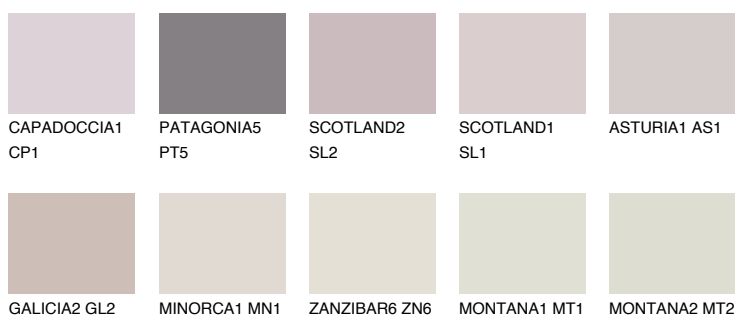

OKLAHOMA2 OK269% **TSR** 72%**Doplňkovou barvami****ODSTÍNY CON****Odstíny Intense**

Více informací o omítkách a barvách naleznete na

www.ceresit.cz

*Prezentované odstíny jsou součástí aktuální palety fasádních omítek a barev nabízené značkou Ceresit. Berte prosím na vědomí, že se barvy v originální podobě mohou lišit od barev zobrazených na monitoru. Elektronická a tištěná podoba vzorníku není považována za plně spolehlivou prezentaci. Doporučujeme proto vybrané barvy porovnat se skutečnými vzorkovnicí.