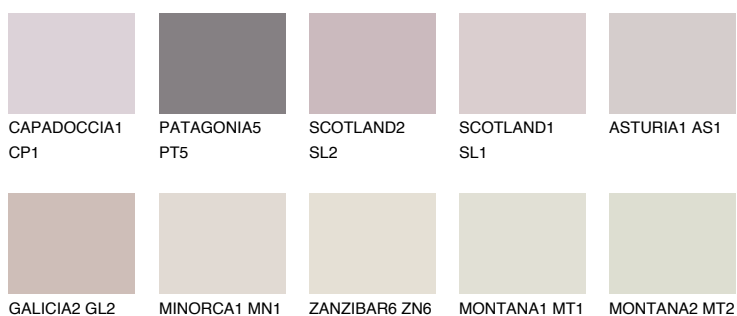

OKLAHOMA2 OK2

69% **TSR** 72%

Doplňkovou barvami

ODSTÍNY CON

Odstíny Intense

Více informací o omítkách a barvách naleznete na

www.ceresit.cz

*Prezentované odstíny jsou součástí aktuální palety fasádních omítek a barev nabízené značkou Ceresit. Berte prosím na vědomí, že se barvy v originální podobě mohou lišit od barev zobrazených na monitoru. Elektronická a tištěná podoba vzorníku není považována za plně spolehlivou prezentaci. Doporučujeme proto vybrané barvy porovnat se skutečnými vzorkovnicí.