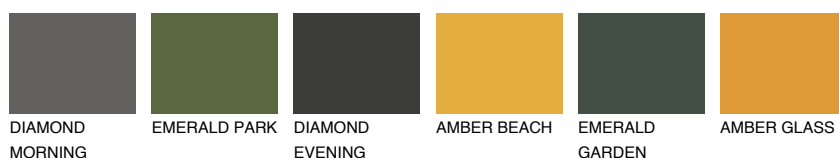

OKLAHOMA2 OK2

69% **TSR** 72%

Doplňkovou barvami

ODSTÍNY CON

Odstíny Intense

Více informací o omítkách a barvách naleznete na

www.ceresit.cz

*Prezentované odstíny jsou součástí aktuální palety fasádních omítek a barev nabízené značkou Ceresit. Berte prosím na vědomí, že se barvy v originální podobě mohou lišit od barev zobrazených na monitoru. Elektronická a tištěná podoba vzorníku není považována za plně spolehlivou prezentaci. Doporučujeme proto vybrané barvy porovnat se skutečnými vzorkovnicí.