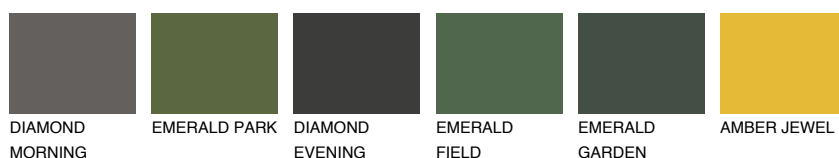

**OKLAHOMA1 OK1**77% **TSR** 72%**Doplňkovou barvami****ODSTÍNY CON****Odstíny Intense**

Více informací o omítkách a barvách naleznete na  
[www.ceresit.cz](http://www.ceresit.cz)

\*Prezentované odstíny jsou součástí aktuální palety fasádních omítek a barev nabízené značkou Ceresit. Berte prosím na vědomí, že se barvy v originální podobě mohou lišit od barev zobrazených na monitoru. Elektronická a tištěná podoba vzorníku není považována za plně spolehlivou prezentaci. Doporučujeme proto vybrané barvy porovnat se skutečnými vzorkovnicí.