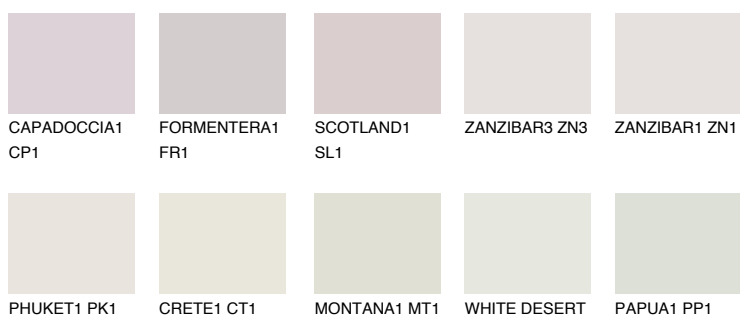

**OKLAHOMA1 OK1**77% **TSR** 72%**Doplňkovou barvami****ODSTÍNY CON****Odstíny Intense**

Více informací o omítkách a barvách naleznete na  
[www.ceresit.cz](http://www.ceresit.cz)

\*Prezentované odstíny jsou součástí aktuální palety fasádních omítek a barev nabízené značkou Ceresit. Berte prosím na vědomí, že se barvy v originální podobě mohou lišit od barev zobrazených na monitoru. Elektronická a tištěná podoba vzorníku není považována za plně spolehlivou prezentaci. Doporučujeme proto vybrané barvy porovnat se skutečnými vzorkovnicí.