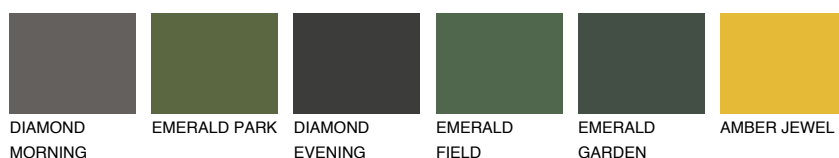

OKLAHOMA1 OK177% **TSR** 72%**Doplňkovou barvami****ODSTÍNY CON****Odstíny Intense**

Více informací o omítkách a barvách naleznete na

www.ceresit.cz

*Prezentované odstíny jsou součástí aktuální palety fasádních omítek a barev nabízené značkou Ceresit. Berte prosím na vědomí, že se barvy v originální podobě mohou lišit od barev zobrazených na monitoru. Elektronická a tištěná podoba vzorníku není považována za plně spolehlivou prezentaci. Doporučujeme proto vybrané barvy porovnat se skutečnými vzorkovnicí.