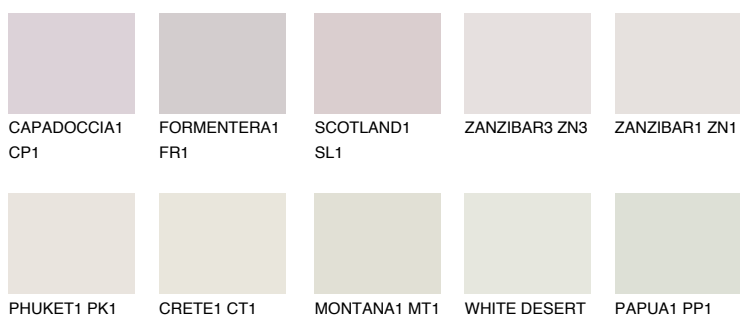

OKLAHOMA1 OK177% **TSR** 72%**Doplňkovou barvami****ODSTÍNY CON****Odstíny Intense**

Více informací o omítkách a barvách naleznete na

www.ceresit.cz

*Prezentované odstíny jsou součástí aktuální palety fasádních omítek a barev nabízené značkou Ceresit. Berte prosím na vědomí, že se barvy v originální podobě mohou lišit od barev zobrazených na monitoru. Elektronická a tištěná podoba vzorníku není považována za plně spolehlivou prezentaci. Doporučujeme proto vybrané barvy porovnat se skutečnými vzorkovnicí.