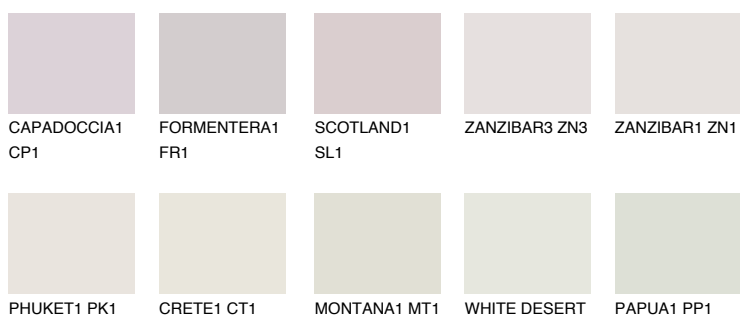

## OKLAHOMA1 OK1

77% TSR 72%

### Doplňkovou barvami

#### Odstíny Intense

Více informací o omítkách a barvách naleznete na

[www.ceresit.cz](http://www.ceresit.cz)

\*Prezentované odstíny jsou součástí aktuální palety fasádních omítek a barev nabízené značkou Ceresit. Berte prosím na vědomí, že se barvy v originální podobě mohou lišit od barev zobrazených na monitoru. Elektronická a tištěná podoba vzorníku není považována za plně spolehlivou prezentaci. Doporučujeme proto vybrané barvy porovnat se skutečnými vzorkovnicí.