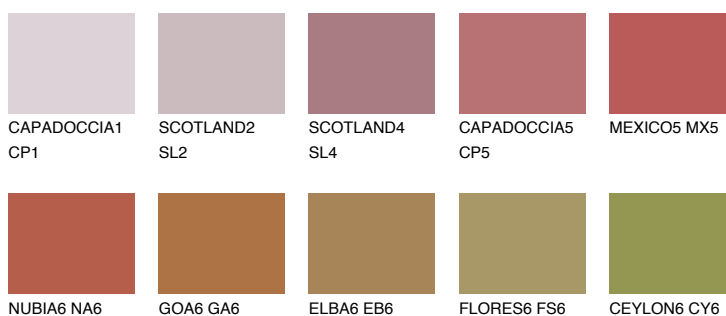

## MEXICO6 MX6

☀️ 12%    **TSR 38%**

### Doplňkovou barvami

#### Odstíny Intense

Více informací o omítkách a barvách naleznete na  
[www.ceresit.cz](http://www.ceresit.cz)

\*Prezentované odstíny jsou součástí aktuální palety fasádních omítek a barev nabízené značkou Ceresit. Berte prosím na vědomí, že se barvy v originální podobě mohou lišit od barev zobrazených na monitoru. Elektronická a tištěná podoba vzorníku není považována za plně spolehlivou prezentaci. Doporučujeme proto vybrané barvy porovnat se skutečnými vzorkovnicí.