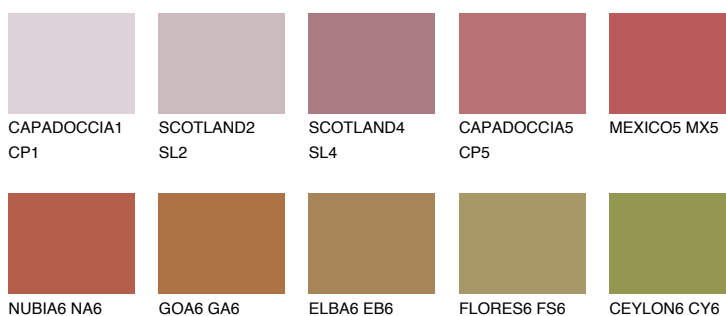

## MEXICO6 MX6

☀️ 12%    **TSR 38%**

### Doplňkovou barvami

#### Odstíny Intense

Více informací o omítkách a barvách naleznete na

[www.ceresit.cz](http://www.ceresit.cz)

\*Prezentované odstíny jsou součástí aktuální palety fasádních omítek a barev nabízené značkou Ceresit. Berte prosím na vědomí, že se barvy v originální podobě mohou lišit od barev zobrazených na monitoru. Elektronická a tištěná podoba vzorníku není považována za plně spolehlivou prezentaci. Doporučujeme proto vybrané barvy porovnat se skutečnými vzorkovnicí.