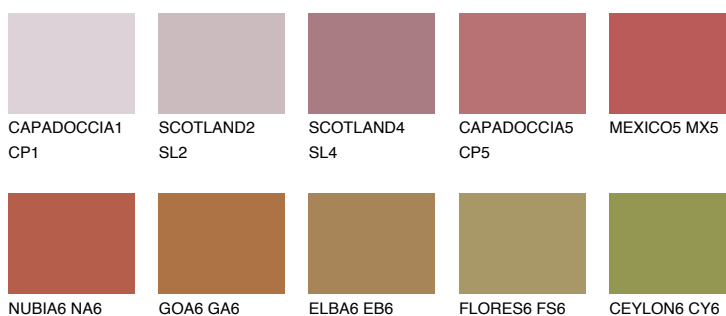

MEXICO6 MX6

☀️ 12% **TSR 38%**

Doplňkovou barvami

ODSTÍNY CON

Odstíny Intense

Více informací o omítkách a barvách naleznete na

www.ceresit.cz

*Prezentované odstíny jsou součástí aktuální palety fasádních omítek a barev nabízené značkou Ceresit. Berte prosím na vědomí, že se barvy v originální podobě mohou lišit od barev zobrazených na monitoru. Elektronická a tištěná podoba vzorníku není považována za plně spolehlivou prezentaci. Doporučujeme proto vybrané barvy porovnat se skutečnými vzorkovnicí.