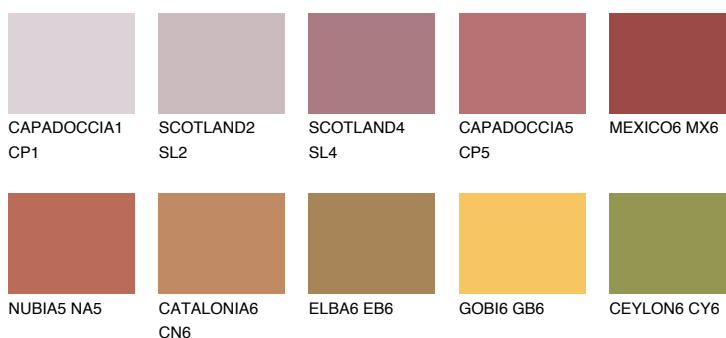

MEXICO5 MX5

☀️ 19% **TSR 45%**

Doplňkovou barvami

ODSTÍNY CON

Odstíny Intense

Více informací o omítkách a barvách naleznete na

www.ceresit.cz

*Prezentované odstíny jsou součástí aktuální palety fasádních omítek a barev nabízené značkou Ceresit. Berte prosím na vědomí, že se barvy v originální podobě mohou lišit od barev zobrazených na monitoru. Elektronická a tištěná podoba vzorníku není považována za plně spolehlivou prezentaci. Doporučujeme proto vybrané barvy porovnat se skutečnými vzorkovnicí.