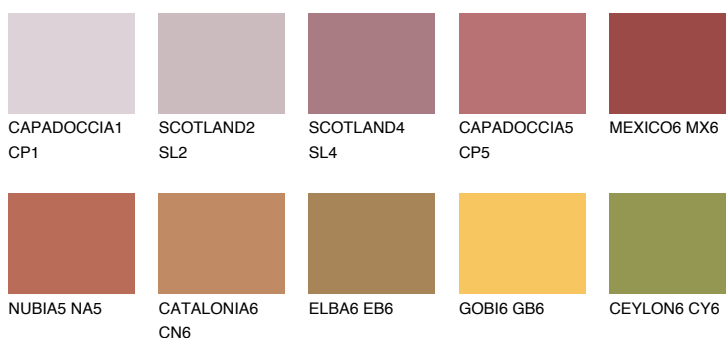

## MEXICO5 MX5

☀️ 19%    **TSR 45%**

### Doplňkovou barvami

#### Odstíny Intense

Více informací o omítkách a barvách naleznete na

[www.ceresit.cz](http://www.ceresit.cz)

\*Prezentované odstíny jsou součástí aktuální palety fasádních omítek a barev nabízené značkou Ceresit. Berte prosím na vědomí, že se barvy v originální podobě mohou lišit od barev zobrazených na monitoru. Elektronická a tištěná podoba vzorníku není považována za plně spolehlivou prezentaci. Doporučujeme proto vybrané barvy porovnat se skutečnými vzorkovnicí.