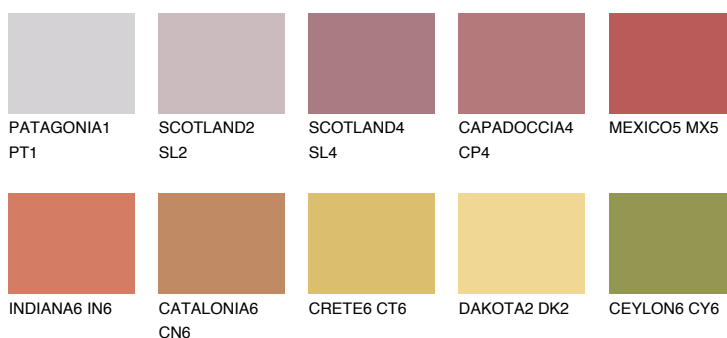

MEXICO4 MX4

☀ 23% **TSR** 47%

Doplňkovou barvami

ODSTÍNY CON

Odstíny Intense

Více informací o omítkách a barvách naleznete na

www.ceresit.cz

*Prezentované odstíny jsou součástí aktuální palety fasádních omítek a barev nabízené značkou Ceresit. Berte prosím na vědomí, že se barvy v originální podobě mohou lišit od barev zobrazených na monitoru. Elektronická a tištěná podoba vzorníku není považována za plně spolehlivou prezentaci. Doporučujeme proto vybrané barvy porovnat se skutečnými vzorkovnicí.