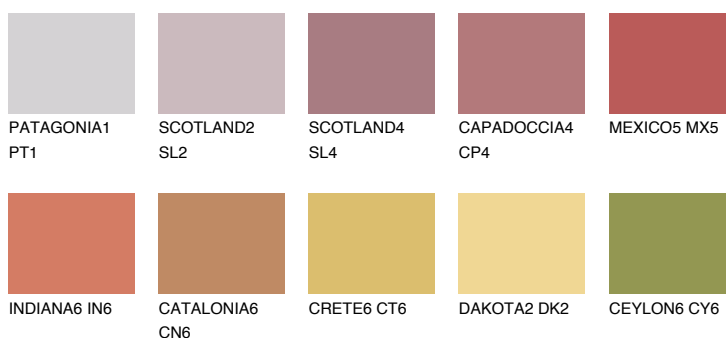

MEXICO4 MX4

☀️ 23% **TSR 47%**

Doplňkovou barvami

ODSTÍNY CON

Odstíny Intense

Více informací o omítkách a barvách naleznete na

www.ceresit.cz

*Prezentované odstíny jsou součástí aktuální palety fasádních omítek a barev nabízené značkou Ceresit. Berte prosím na vědomí, že se barvy v originální podobě mohou lišit od barev zobrazených na monitoru. Elektronická a tištěná podoba vzorníku není považována za plně spolehlivou prezentaci. Doporučujeme proto vybrané barvy porovnat se skutečnými vzorkovnicí.