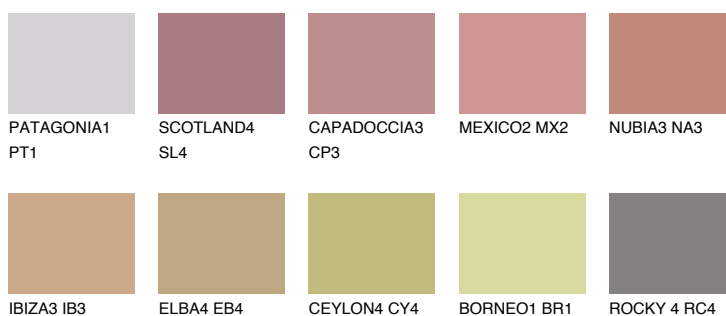

MEXICO3 MX3

☀️ 29% **TSR** 43%

Doplňkovou barvami

ODSTÍNY CON

Odstíny Intense

Více informací o omítkách a barvách naleznete na
www.ceresit.cz

*Prezentované odstíny jsou součástí aktuální palety fasádních omítek a barev nabízené značkou Ceresit. Berte prosím na vědomí, že se barvy v originální podobě mohou lišit od barev zobrazených na monitoru. Elektronická a tištěná podoba vzorníku není považována za plně spolehlivou prezentaci. Doporučujeme proto vybrané barvy porovnat se skutečnými vzorkovnicí.