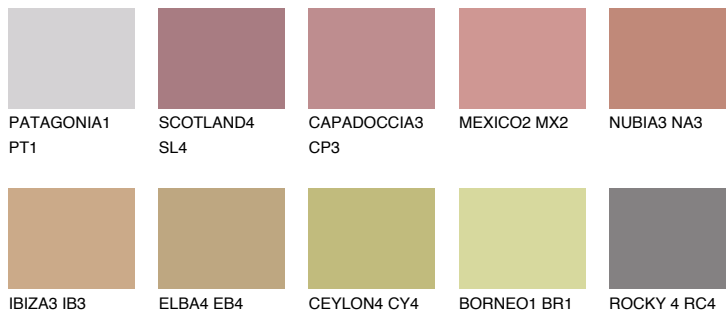

MEXICO3 MX3

☀ 29% **TSR** 43%

Doplňkovou barvami

ODSTÍNY CON

Odstíny Intense

Více informací o omítkách a barvách naleznete na
www.ceresit.cz

*Prezentované odstíny jsou součástí aktuální palety fasádních omítek a barev nabízené značkou Ceresit. Berte prosím na vědomí, že se barvy v originální podobě mohou lišit od barev zobrazených na monitoru. Elektronická a tištěná podoba vzorníku není považována za plně spolehlivou prezentaci. Doporučujeme proto vybrané barvy porovnat se skutečnými vzorkovnicí.