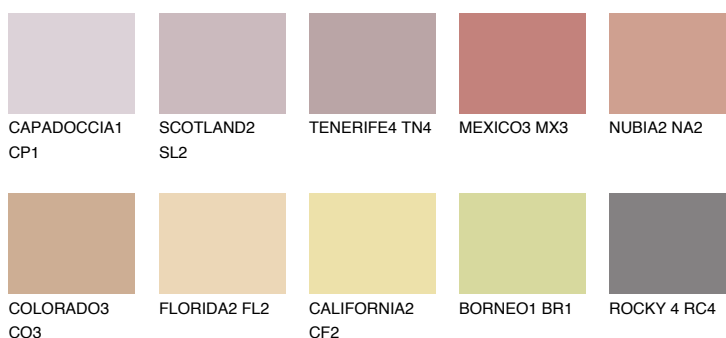

**MEXICO2 MX2**☀️ 38% **TSR 50%****Doplňkovou barvami****ODSTÍNY CON****Odstíny Intense**

Více informací o omítkách a barvách naleznete na

[www.ceresit.cz](http://www.ceresit.cz)

\*Prezentované odstíny jsou součástí aktuální palety fasádních omítek a barev nabízené značkou Ceresit. Berte prosím na vědomí, že se barvy v originální podobě mohou lišit od barev zobrazených na monitoru. Elektronická a tištěná podoba vzorníku není považována za plně spolehlivou prezentaci. Doporučujeme proto vybrané barvy porovnat se skutečnými vzorkovnicí.