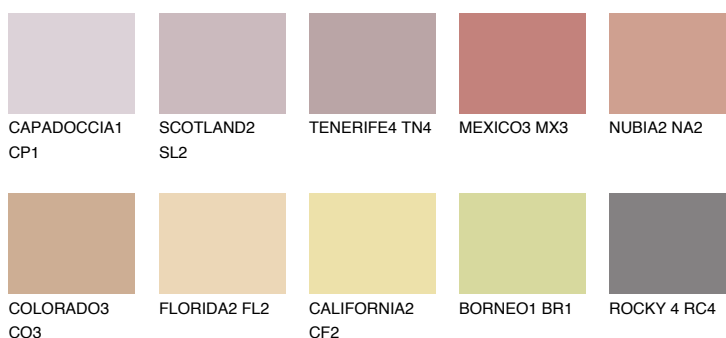

## MEXICO2 MX2

☀ 38% **TSR** 50%

### Doplňkovou barvami

#### Odstíny Intense

Více informací o omítkách a barvách naleznete na  
[www.ceresit.cz](http://www.ceresit.cz)

\*Prezentované odstíny jsou součástí aktuální palety fasádních omítek a barev nabízené značkou Ceresit. Berte prosím na vědomí, že se barvy v originální podobě mohou lišit od barev zobrazených na monitoru. Elektronická a tištěná podoba vzorníku není považována za plně spolehlivou prezentaci. Doporučujeme proto vybrané barvy porovnat se skutečnými vzorkovnicí.