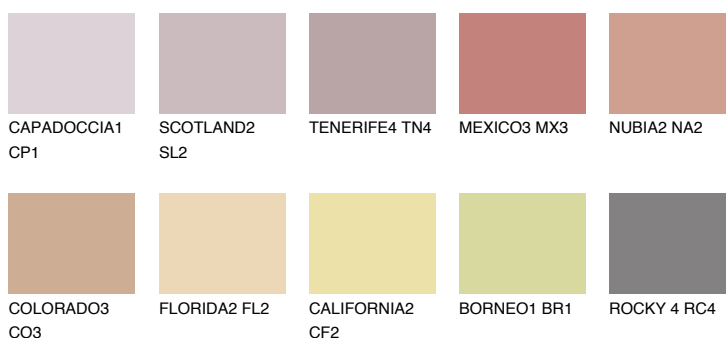

MEXICO2 MX2

☀ 38% **TSR** 50%

Doplňkovou barvami

ODSTÍNY CON

Odstíny Intense

Více informací o omítkách a barvách naleznete na

www.ceresit.cz

*Prezentované odstíny jsou součástí aktuální palety fasádních omítek a barev nabízené značkou Ceresit. Berte prosím na vědomí, že se barvy v originální podobě mohou lišit od barev zobrazených na monitoru. Elektronická a tištěná podoba vzorníku není považována za plně spolehlivou prezentaci. Doporučujeme proto vybrané barvy porovnat se skutečnými vzorkovnicí.