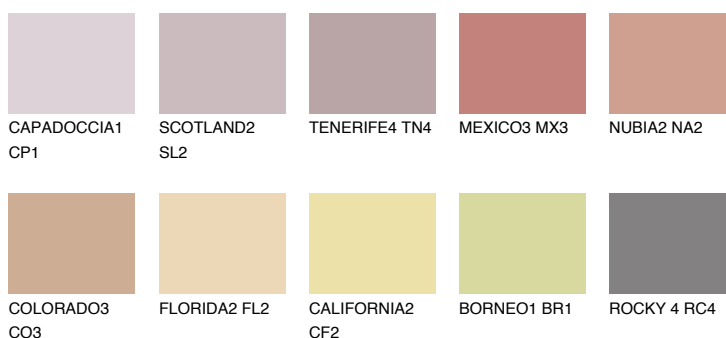

MEXICO2 MX2

☀ 38% **TSR** 50%

Doplňkovou barvami

ODSTÍNY CON

Odstíny Intense

Více informací o omítkách a barvách naleznete na
www.ceresit.cz

*Prezentované odstíny jsou součástí aktuální palety fasádních omítek a barev nabízené značkou Ceresit. Berte prosím na vědomí, že se barvy v originální podobě mohou lišit od barev zobrazených na monitoru. Elektronická a tištěná podoba vzorníku není považována za plně spolehlivou prezentaci. Doporučujeme proto vybrané barvy porovnat se skutečnými vzorkovnicí.