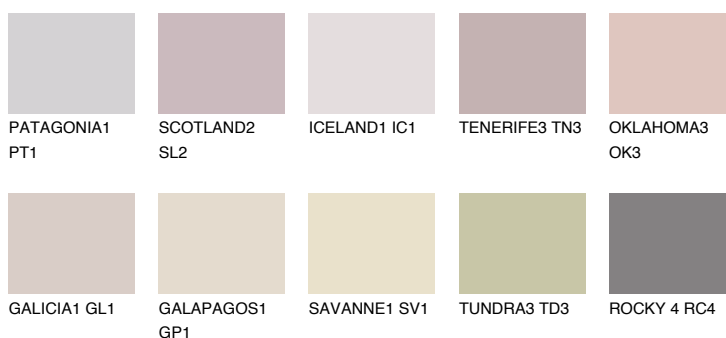

**MEXICO1 MX1**● 57% **TSR** 61%**Doplňkovou barvami****ODSTÍNY CON****Odstíny Intense**

Více informací o omítkách a barvách naleznete na

www.ceresit.cz

*Prezentované odstíny jsou součástí aktuální palety fasádních omítek a barev nabízené značkou Ceresit. Berte prosím na vědomí, že se barvy v originální podobě mohou lišit od barev zobrazených na monitoru. Elektronická a tištěná podoba vzorníku není považována za plně spolehlivou prezentaci. Doporučujeme proto vybrané barvy porovnat se skutečnými vzorkovnicí.