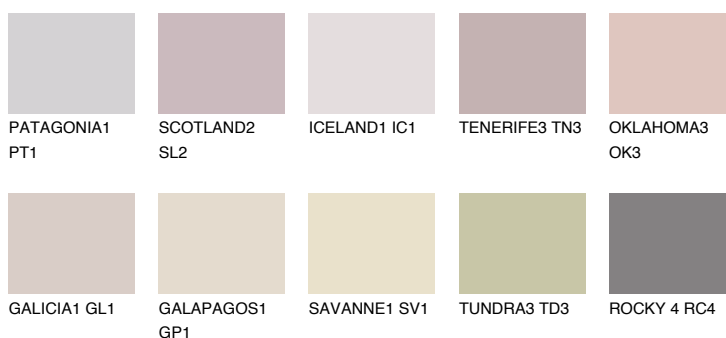

**MEXICO1 MX1**☀ 57% **TSR** 61%**Doplňkovou barvami****ODSTÍNY CON****Odstíny Intense**

Více informací o omítkách a barvách naleznete na

www.ceresit.cz

*Prezentované odstíny jsou součástí aktuální palety fasádních omítek a barev nabízené značkou Ceresit. Berte prosím na vědomí, že se barvy v originální podobě mohou lišit od barev zobrazených na monitoru. Elektronická a tištěná podoba vzorníku není považována za plně spolehlivou prezentaci. Doporučujeme proto vybrané barvy porovnat se skutečnými vzorkovnicí.