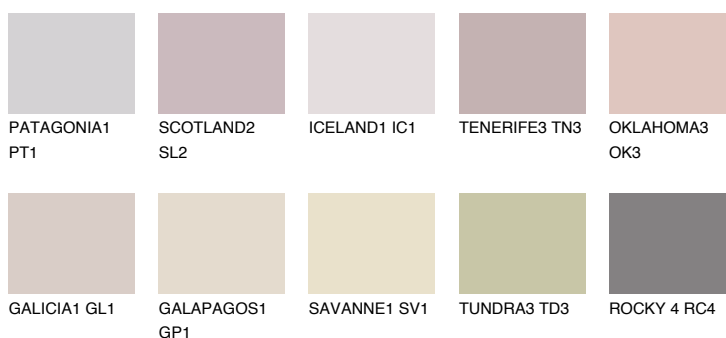


**MEXICO1 MX1**● 57% **TSR** 61%**Doplňkovou barvami****ODSTÍNY CON****Odstíny Intense**

Více informací o omítkách a barvách naleznete na

[www.ceresit.cz](http://www.ceresit.cz)

\*Prezentované odstíny jsou součástí aktuální palety fasádních omítek a barev nabízené značkou Ceresit. Berte prosím na vědomí, že se barvy v originální podobě mohou lišit od barev zobrazených na monitoru. Elektronická a tištěná podoba vzorníku není považována za plně spolehlivou prezentaci. Doporučujeme proto vybrané barvy porovnat se skutečnými vzorkovnicí.