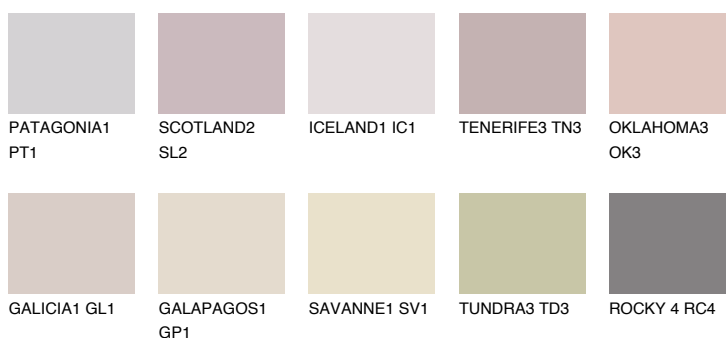

MEXICO1 MX1

57% **TSR** 61%

Doplňkovou barvami

ODSTÍNY CON

Odstíny Intense

Více informací o omítkách a barvách naleznete na

www.ceresit.cz

*Prezentované odstíny jsou součástí aktuální palety fasádních omítek a barev nabízené značkou Ceresit. Berte prosím na vědomí, že se barvy v originální podobě mohou lišit od barev zobrazených na monitoru. Elektronická a tištěná podoba vzorníku není považována za plně spolehlivou prezentaci. Doporučujeme proto vybrané barvy porovnat se skutečnými vzorkovnicí.