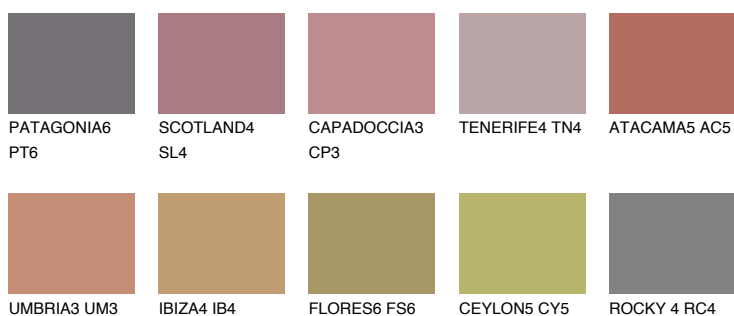

CAPADOCIA6 CP6

☀️ 19%   **TSR 46%**

Doplňkovou barvami

ODSTÍNY CON

Odstíny Intense

Více informací o omítkách a barvách naleznete na

www.ceresit.cz

*Prezentované odstíny jsou součástí aktuální palety fasádních omítek a barev nabízené značkou Ceresit. Berte prosím na vědomí, že se barvy v originální podobě mohou lišit od barev zobrazených na monitoru. Elektronická a tištěná podoba vzorníku není považována za plně spolehlivou prezentaci. Doporučujeme proto vybrané barvy porovnat se skutečnými vzorkovnicí.