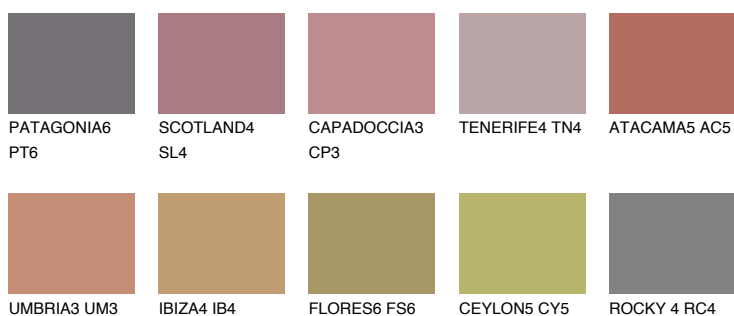

## CAPADOCIA6 CP6

☀️ 19%    **TSR 46%**

### Doplňkovou barvami

#### Odstíny Intense

Více informací o omítkách a barvách naleznete na

[www.ceresit.cz](http://www.ceresit.cz)

\*Prezentované odstíny jsou součástí aktuální palety fasádních omítek a barev nabízené značkou Ceresit. Berte prosím na vědomí, že se barvy v originální podobě mohou lišit od barev zobrazených na monitoru. Elektronická a tištěná podoba vzorníku není považována za plně spolehlivou prezentaci. Doporučujeme proto vybrané barvy porovnat se skutečnými vzorkovnicí.