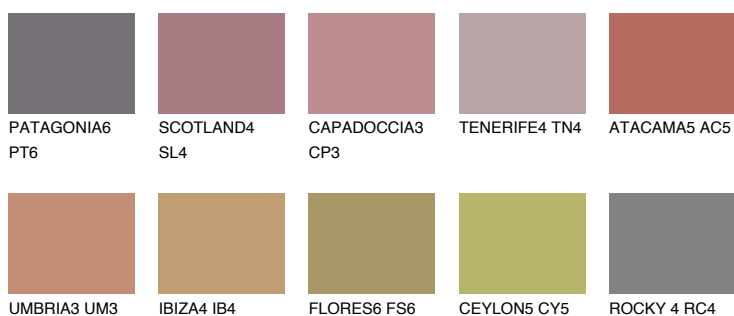

**CAPADOCIA6 CP6**☀️ 19% **TSR 46%****Doplňkovou barvami****ODSTÍNY CON****Odstíny Intense**

Více informací o omítkách a barvách naleznete na

www.ceresit.cz

*Prezentované odstíny jsou součástí aktuální palety fasádních omítek a barev nabízené značkou Ceresit. Berte prosím na vědomí, že se barvy v originální podobě mohou lišit od barev zobrazených na monitoru. Elektronická a tištěná podoba vzorníku není považována za plně spolehlivou prezentaci. Doporučujeme proto vybrané barvy porovnat se skutečnými vzorkovnicí.